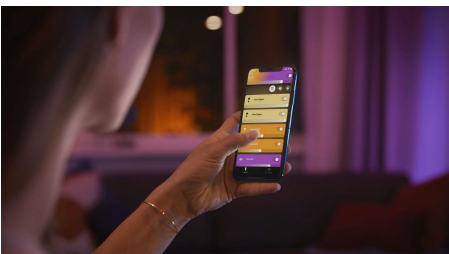

Einfaches, smartes Lichtsystem

Eine einzige Leuchte für funktionale Beleuchtung und für Stimmungslicht. Die schwarze Centris hat eine feste Deckenleuchte und zwei Spots, die einzeln ausgerichtet werden können. Du kannst jede Lampe auf eine beliebige von Millionen Farben einstellen, um einen wirklich einzigartigen Effekt zu erzielen.

Unbegrenzte Möglichkeiten

- Funktionelles und stimmungsvolles Licht mit einer Leuchte

Einfaches, smartes Lichtsystem

- Steuere bis zu 10 Lampen mit der Bluetooth App
- Steuere Lampen mit Deiner Stimme*
- Lass mit farbigem, smartem Licht ein persönliches Erlebnis entstehen
- Kreiere mit warmweißem bis kühlweißem Licht die passende Stimmung.
- Finde die idealen Lichtszenen für Deine täglichen Aktivitäten
- Nutze mit der Hue Bridge das komplette Spektrum der Smart Light Funktionen

Besonderheiten

Funktionelles und stimmungsvolles Licht mit einer Leuchte

Philips Hue Centris verbindet Funktion und Ästhetik zu einer Deckenleuchte, die aus einer festverbauten Lightbar und verstellbaren Spots besteht, die einzeln ausgerichtet werden können. So kannst Du verschiedene Bereiche in Deinem Raum hervorheben. Entscheide Dich für eine von Millionen Farben oder ein warmes bis kaltes weißes Licht, um Deinem Raum Lebendigkeit zu geben.

Steuere bis zu 10 Lampen mit der Bluetooth App

Steuere mit der Hue Bluetooth App Deine smarten Hue Lampen in einem einzelnen Raum Deines Zuhauses. Füge bis zu 10 smarte Lampen hinzu und steure sie alle mit einer Berührung auf Deinem mobilen Gerät.