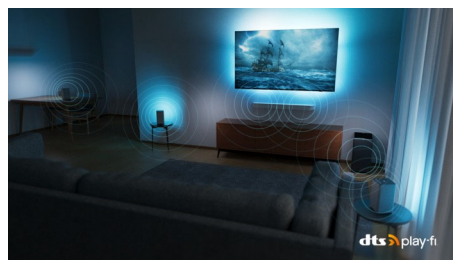

### Compatibile con DTS Play-Fi

Il sistema home wireless Philips, dotato di tecnologia DTS Play-Fi, consente di collegare in pochi secondi la soundbar e gli altoparlanti

wireless compatibili in tutta la casa. Ascolta i film in cucina e riproduci la tua musica ovunque. Puoi anche creare un sistema Home Theater con audio surround utilizzando il televisore Philips come altoparlante centrale.