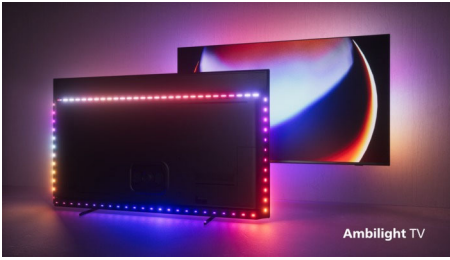

Android TV UHD 4K

Processore P5 AI Perfect Picture Audio Dolby Atmos, TV Ambilight su 4 lati, Android TV da 194 cm (77")

77OLED807/12

In evidenza

Ambilight su 4 lati

Grazie ad Ambilight, l'incredibile esperienza di visione con un TV OLED Philips diventa decisamente migliore! Il sistema di illuminazione a LED su tutti i quattro lati del televisore si illumina e cambia colore in perfetta sincronia con i colori dell'azione sullo schermo o con la tua musica. È così coinvolgente che non potrai più farne a meno.