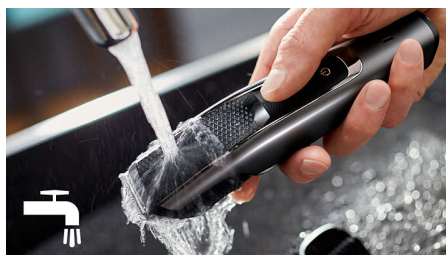

90 minuti di uso con filo/senza filo

Evita l'intralcio del filo del tuo regolarbarba: una ricarica di 1 ora offre fino a 90 minuti di utilizzo senza filo. In alternativa, puoi tenerlo collegato all'alimentazione per una rifinitura senza interruzioni. La funzione di ricarica rapida di 5 minuti offre energia sufficiente per una rifinitura.

Impermeabile al 100%

Il regolarbarba è impermeabile al 100%, è sufficiente sciacquarlo sotto l'acqua corrente per una pulizia semplice e completa.

Indicatori di stato della batteria

Gli indicatori di stato della batteria di questo rifinitore ti permettono di sapere se la batteria è bassa, scarica, piena o in carica. In questo modo, puoi ricaricare il tuo rifinitore in tempo e completamente, senza il rischio di ritrovarti con la batteria scarica nel bel mezzo dell'utilizzo.