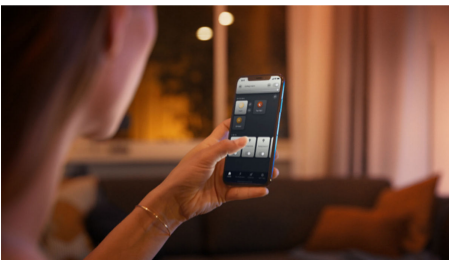

Unkompliziertes, smartes Lichtsystem

Mit dem Philips Hue White Ambiance Einzelspot Pillar in Schwarz erhältst Du in jedem Raum ein warmes bis kühles weißes Licht. Steuere die Leuchte sofort mit dem enthaltenen Philips Hue Dimmer Switch oder per Bluetooth. Sämtliche smarte Lichtfunktionen erhältst Du mit der Philips Hue Bridge.

Komfortables Dimmen

- Einfache kabellose Steuerung mit dem kabellosen Hue Dimmschalter

Einfaches, smartes Lichtsystem

- Steuere bis zu 10 Lampen mit der Bluetooth App
- Steuere Lampen mit Deiner Stimme*
- Kreiere mit warmweißem bis kühlweißem Licht die passende Stimmung.
- Finde die idealen Lichtszenen für Deine täglichen Aktivitäten
- Nutze mit der Hue Bridge das komplette Spektrum der Smart Light Funktionen

Besonderheiten

Dimmen ohne Installation

Steuere Deine Philips Hue Lampen direkt mit dem kabellosen Hue Dimmschalter. Schalte die Lampen ein und aus, stelle eine von vier verschiedenen Lichtszenen sowie die passende Helligkeit ein. Die Installation geht ganz schnell, einfach und problemlos. Du brauchst den Schalter nur mit der Lampe zu koppeln und an einem beliebigen Platz in Deinem Zuhause platzieren. So einfach ist das.

Steuere bis zu 10 Lampen mit der Bluetooth App

Steuere mit der Hue Bluetooth App Deine smarten Hue Lampen in einem einzelnen Raum Deines Zuhauses. Füge bis zu 10 smarte Lampen hinzu und steuere sie alle mit einer Berührung auf Deinem mobilen Gerät.