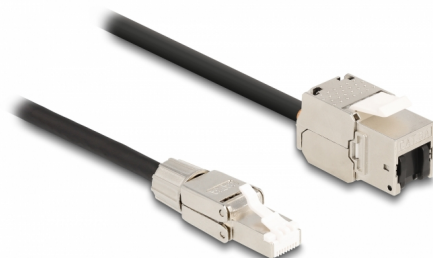

Delock Cavo RJ45 maschio assemblato in campo a modulo Keystone RJ45 femmina Cat.6A da 3 m

Descrizione

Questo cavo di rete Delock può essere utilizzato per estendere la connessione USB e collegare vari dispositivi. Il maschio RJ45 può essere utilizzato per il campo e la femmina Keystone per il montaggio in vari supporti, come pannelli patch Keystone, piastre frontali o scatole a montaggio superficiale.

3 m

Articolo n. 87239

EAN: 4043619872398

Paese di origine: China

Pacchetto: Sacchetto in plastica con cerniera

Specifiche

- Connettori:
 - 1 x RJ45 maschio
 - 1 x modulo Keystone RJ45 femmina
- Specifica Cat.6A
- Schermato (S/FTP)
- LSZH (senza alogeni)
- Piedinatura TIA-568A/B
- Per porte keystone con 19,2 x 14,9 mm
- Sezione dei cavi: 26 AWG
- Lunghezza cavo: ca. 3 m
- Colore: nero / argento

Requisiti di sistema

- Una porta RJ45 disponibile

Contenuto della confezione

- Cavo

Immagini

General

Specification:	Cat. 6A
----------------	---------

Interface

Connettore 1:	1 x RJ45 male
Connettore 2:	1 x modulo Keystone RJ45 femmina

Physical characteristics

Cable length:	3 m
Conductor gauge:	26 AWG
Material:	LSZH (senza alogeni)
Shielding:	S/FTP
Colour:	nero / argento