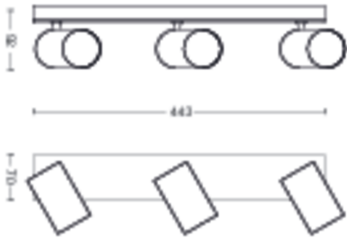

PHILIPS

Spot

myLiving

KOSIPO

Schwarz

50593/30/PN

Leben für den Moment – mit voller Freude

Philips myLiving Contemporary bietet eine Palette von Spots mit eleganten Silhouetten, die für qualitativ hochwertiges Licht sorgen, passend zum Geschmack, zu den Trends und zum Lifestyle von heute.

Produktabmessungen und -gewicht

- Höhe: 9,2 cm
- Länge: 44,3 cm
- Nettogewicht: 1,250 kg
- Breite: 11,8 cm

Service

- Garantie: 2 Jahr(e)

Technische Daten

- Gesamte Lichtleistung der Leuchte:
No bulb included
- Netzstrom: 50-60 Hz
- Leuchte dimmbar: Ja
- LED: Nein
- LED integriert: Nein
- Energieklasse der im Lieferumfang enthaltenen Lichtquelle: Lampe nicht im Lieferumfang enthalten
- Leuchte ist kompatibel mit Lampe(n) der Klasse: A++ bis E
- Anzahl Lichtquellen: 3
- Fassung/Sockel: GU10
- Wattleistung des im Lieferumfang enthaltenen Leuchtmittels: -

- Maximale Wattleistung der Ersatzlampe: 5.5 W
- IP-Code: IP20
- Schutzklasse: I – Erdung
- Lichtquelle ersetzbar: Ja

Packmaße und Gewicht

- EAN/UPC – Produkt: 8718696164921
- Nettogewicht: 1,250 kg
- Bruttogewicht: 1,544 kg
- Höhe: 117,000 mm
- Länge: 115,000 mm
- Breite: 490,000 mm
- Materialnummer (12NC): 915005532101