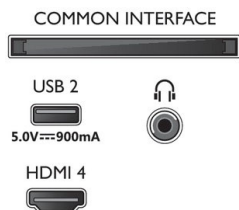

Zubehör

- Mitgeliefertes Zubehör: Fernbedienung, 2 AAA-Batterien, Standfuß, Netzkabel, Kurzanleitung, Broschüre zu rechtlichen und Sicherheitsinformationen

EU-Energiekarte

- EPREL-Registrierungsnummern: noch offen
- Energieklasse für SDR: n. v.
- Leistungsbedarf im eingeschalteten Modus für SDR: noch offen kWh/1.000 h
- Energieklasse für HDR: n. v.
- Leistungsbedarf im eingeschalteten Modus für HDR: noch offen kWh/1.000 h
- Stromverbrauch (ausgeschaltet): n. v.
- Vernetzter Standby-Modus: 2.0 W
- Verwendete Panel-Technologie: LED LCD

Connections

Side

Bottom

Ausstellungsdatum
2023-03-03

Version: 2.3.2

12 NC: 8670 001 88186
EAN: 87 18863 03699 0

© 2023 Koninklijke Philips N.V.
Alle Rechte vorbehalten.

Technische Daten können ohne vorherige Ankündigung geändert werden. Die Marken sind Eigentum von Koninklijke Philips N.V. oder der jeweiligen Firmen.