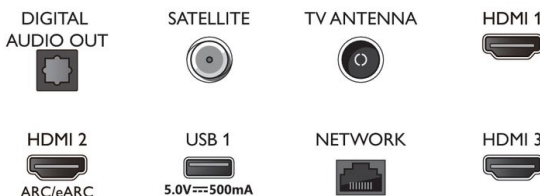

Zubehör

- Mitgeliefertes Zubehör: Fernbedienung, 2 AAA-Batterien, Standfuß, Netzkabel, Kurzanleitung, Broschüre zu rechtlichen und Sicherheitsinformationen

EU-Energiekarte

- EPREL-Registrierungsnummern: noch offen
- Energieklasse für SDR: n. v.
- Leistungsbedarf im eingeschalteten Modus für SDR: noch offen kWh/1.000 h
- Energieklasse für HDR: n. v.
- Leistungsbedarf im eingeschalteten Modus für HDR: noch offen kWh/1.000 h
- Stromverbrauch (ausgeschaltet): n. v.
- Vernetzter Standby-Modus: 2.0 W
- Verwendete Panel-Technologie: LED LCD

Connections

Side

Bottom

Ausstellungsdatum
2023-03-03

Version: 2.3.2

12 NC: 8670 001 88186
EAN: 87 18863 03699 0

© 2023 Koninklijke Philips N.V.
Alle Rechte vorbehalten.

Technische Daten können ohne vorherige Ankündigung geändert werden. Die Marken sind Eigentum von Koninklijke Philips N.V. oder der jeweiligen Firmen.