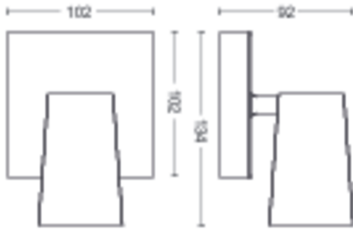

PHILIPS

Spot

myLiving

PAISLEY

Aluminium

50571/48/PN