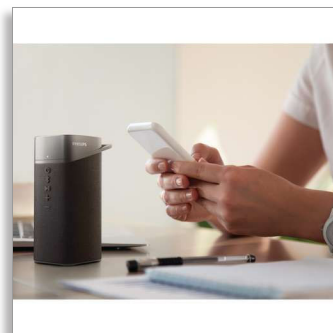

Philips
Altoparlante wireless

Bluetooth

TAS3505

Ovunque in casa tua

Musica mattutina in bagno. Podcast interessanti per il lavoro da casa. Con il tessuto in misto lana e pulsanti in rilievo, questo elegante altoparlante Bluetooth ha sempre un look accattivante. Audio sorprendentemente ricco e 10 ore di riproduzione.

Questo altoparlante Bluetooth, semplice ma accattivante, riproduce la musica con stile. I pulsanti in rilievo consentono di controllare la riproduzione, il Bluetooth e altro ancora. Il microfono incorporato consente di effettuare chiamate in vivavoce e grazie alla maniglia per il trasporto è facile spostarsi da una stanza all'altra.