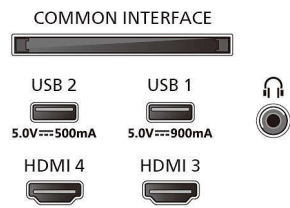

TV Ambilight 4K

TV Ambilight da 194 cm (77") Processore P5 AI Perfect Picture, Google TV™, Dolby Vision e Dolby Atmos

77OLED809/12

Specifiche

Ambilight

- Funzioni Ambilight: Adattabile al colore della parete, Modalità luminosa Lounge, Modalità gioco, Ambilight Music, Sveglia alba, AmbiSleep, Animazione Ambilight FTI, Compatibile con gli altoparlanti wireless Philips per la casa
- Versione Ambilight: 3 lati

Immagine/Display

- Dim. diagonale schermo (pollici): 77 pollici

- Dim. diagonale schermo (metrico): 194 cm
- Risoluzione del display: 3840 x 2160
- Velocità di aggiornamento nativa: 120 Hz
- Picture engine: Processore P5 AI Perfect Picture
- Miglioramento dell'immagine: Perfect Natural Motion, Micro Dimming Perfect, Dolby Vision, HLG (Hybrid Log Gamma), CalMAN Ready, Modalità IMAX Enhanced, HDR10+ Adaptive, Modalità Film-maker

Risoluzione del display

- Velocità di aggiornamento della risoluzione: 576p-50Hz, 640x480-60Hz, 720p-50Hz, 60Hz, 1920x1080 p - 24/25/30/50/60/100/120/144 Hz, 2560x1440 - 60/120/144 Hz, 3840x 2160 p - 24/25/30/50/60/100/120/144 Hz

Sintonizzatore/Ricezione/Trasmissione

- TV digitale: DVB-T/T2/T2-HD/C/S/S2

Connections

Side