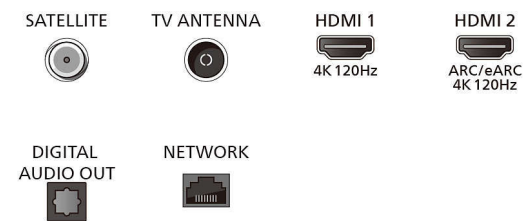

TV Ambilight 4K

TV Ambilight da 194 cm (77") Processore P5 AI Perfect Picture, Google TV™, Dolby Vision e Dolby Atmos

77OLED809/12

Specifiche

Ambilight

- Funzioni Ambilight: Adattabile al colore della parete, Modalità luminosa Lounge, Modalità gioco, Ambilight Music, Sveglia alba, AmbiSleep, Animazione Ambilight FTI, Compatibile con gli altoparlanti wireless Philips per la casa
- Versione Ambilight: 3 lati

Immagine/Display

- Dim. diagonale schermo (pollici): 77 pollici

- Dim. diagonale schermo (metrico): 194 cm
- Risoluzione del display: 3840 x 2160
- Velocità di aggiornamento nativa: 120 Hz
- Picture engine: Processore P5 AI Perfect Picture
- Miglioramento dell'immagine: Perfect Natural Motion, Micro Dimming Perfect, Dolby Vision, HLG (Hybrid Log Gamma), CalMAN Ready, Modalità IMAX Enhanced, HDR10+ Adaptive, Modalità Film-maker

Risoluzione del display

- Velocità di aggiornamento della risoluzione: 576p-50Hz, 640x480-60Hz, 720p-50Hz, 60Hz, 1920x1080 p - 24/25/30/50/60/100/120/144 Hz, 2560x1440 - 60/120/144 Hz, 3840x 2160 p - 24/25/30/50/60/100/120/144 Hz

Sintonizzatore/Ricezione/Trasmissione

- TV digitale: DVB-T/T2/T2-HD/C/S/S2

Connections

Side

Bottom