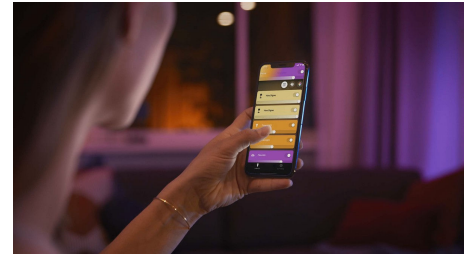

Erfordert einen mit Bluetooth kompatiblen LightStrip Plus

Dieses Produkt funktioniert nur als Erweiterung der mit Bluetooth kompatiblen Version des Philips Hue Lightstrip Plus. Das Bluetooth-Logo auf der Verpackung ist ein Hinweis darauf, ob der Lightstrip mit Bluetooth kompatibel ist.

Auf bis zu 10 Meter verlängerbar

Der Philips Hue LightStrip Plus ist mit einer ein Meter langen Erweiterung auf bis zu zehn Meter verlängerbar. Er deckt größere Flächen und zahlreichere Anwendungsmöglichkeiten ab. Ob als helle Nischenbeleuchtung oder als Umgebungslicht im Flur oder an der Treppe – alles ist möglich. Der Philips Hue LightStrip Plus verfügt über volle Farbkonsistenz von der ersten bis zur letzten Erweiterung.

Steuere bis zu 10 Lampen mit der Bluetooth App

Steuere mit der Hue Bluetooth App Deine smarten Hue Lampen in einem einzelnen Raum Deines Zuhauses. Füge bis zu 10 smarte Lampen hinzu und steuere sie alle mit einer Berührung auf Deinem mobilen Gerät.