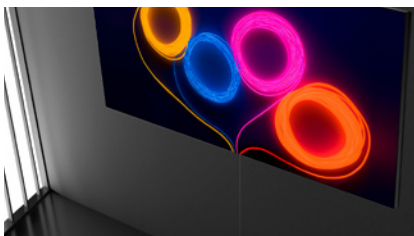

La più impressionante delle esperienze 4K.

Quantum Processor 4K
AI Upscaling 4K
Immagine e suono ottimizzati

Color Volume 100%
Riproduce qualsiasi tonalità cromatica

Quantum HDR 2000
Con certificazione HDR10+

Direct Full Array 16x
Retroilluminazione diretta full LED

Ultra Viewing Angle
Immagine perfetta da ogni angolazione

One Invisible Connection
Basta grovigli di cavi
Montaggio a parete senza spazi

Objective Tracking Sound
Sincronizzazione audio
Diffusione del suono laterale