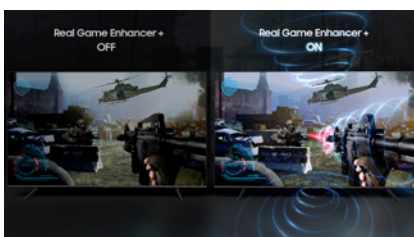

La più impressionante delle esperienze 4K.

Quantum Processor 4K
AI Upscaling 4K
Immagine e suono ottimizzati

Color Volume 100%
Riproduce qualsiasi tonalità cromatica

Quantum HDR 2000
Con certificazione HDR10+

Direct Full Array 16x
Retroilluminazione diretta full LED

Ultra Viewing Angle
Immagine perfetta da ogni angolazione

One Invisible Connection
Basta grovigli di cavi
Montaggio a parete senza spazi

Objective Tracking Sound
Sincronizzazione audio
Diffusione del suono laterale