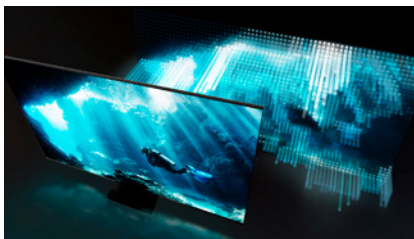

La più impressionante delle esperienze 4K.

Quantum Processor 4K
AI Upscaling 4K
Immagine e suono ottimizzati

Color Volume 100%
Riproduce qualsiasi tonalità cromatica

Quantum HDR 2000
Con certificazione HDR10+

Direct Full Array 16x
Retroilluminazione diretta full LED

Ultra Viewing Angle
Immagine perfetta da ogni angolazione

One Invisible Connection
Basta grovigli di cavi
Montaggio a parete senza spazi

Objective Tracking Sound
Sincronizzazione audio
Diffusione del suono laterale