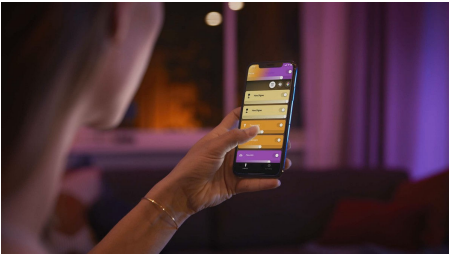

PHILIPS

Fugato 2er-Spot

Hue White & Color
Ambiance

GU10 LED-Lampe enthalten

Bluetooth-Steuerung per App

Steuerung mit App oder
Sprache*

Nutze weitere Funktionen mit
der Hue Bridge

50632/30/P7

Einfaches, smartes Lichtsystem

Bringe mit Hue Fugato mehr Farbe in Dein Zuhause. Der Spot passt hervorragend in Dein Wohnzimmer oder Dein Schlafzimmer. Per Bluetooth kannst Du das Licht in einem Raum direkt ein- und ausschalten, dimmen und Lichtszenen einstellen. Oder schließe eine Hue Bridge an, um alle verfügbaren smarten Beleuchtungsfunktionen zu nutzen.

Einfaches, smartes Lichtsystem

- Steuere bis zu 10 Lampen mit der Bluetooth App
- Steuere Lampen mit Deiner Stimme*
- Lass mit farbigem, smartem Licht ein persönliches Erlebnis entstehen
- Kreiere mit warmweißem bis kühlweißem Licht die passende Stimmung.
- Finde die idealen Lichtszenen für Deine täglichen Aktivitäten
- Nutze mit der Hue Bridge das komplette Spektrum der Smart Light Funktionen

Besonderheiten

Steuere bis zu 10 Lampen mit der Bluetooth App

Steuere mit der Hue Bluetooth App Deine smarten Hue Lampen in einem einzelnen Raum Deines Zuhauses. Füge bis zu 10 smarte Lampen hinzu und steuere sie alle mit einer Berührung auf Deinem mobilen Gerät.