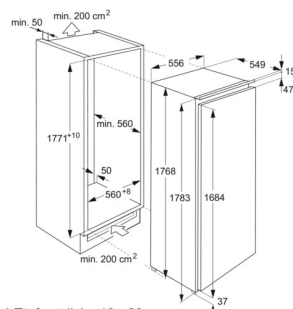

Technische Daten

Nutzzinhalt Total (L)	253	Herkunftsland	IT
Nutzzinhalt Kühlteil (L)	156	Artikelnummer / PNC	923 587 022
Nutzzinhalt 0°-Zone (L)	75	EAN Nummer	7332543768608
Nutzzinhalt Gefrierteil 4* (L)	22	Product Partner Code	-
Energieeffizienzklasse (A-G)	E	Bruttopreis inkl. MwSt CHF (UPE)	3820.00
Geräusch dB(A)	35	Bruttopreis exkl. MwSt CHF (UPE)	3546.90
Geräuschklasse (A-D)	B	Vorgezogene Recycling Gebühr, exkl. MwSt. CHF	26.00
Energieverbrauch pro Jahr (kWh)	190	VRG inkl. MwSt. CHF	28.00
Klimaklasse	SN-N-ST		
Min. Umgebungstemperatur, °C	10		
Max. Umgebungstemperatur, °C	38		
Lagerzeit bei Störung (h)	18.1		
Türanschlag	rechts, wechselbar		
Gerätehöhe (mm)	1769		
Gerätebreite (mm)	556		
Gerätetiefe (mm)	550		
Einbauhöhe (mm)	1780		
Einbaubreite (mm)	560		
Einbautiefe (mm)	550		
Netz-Spannung (V)	230-240		
Frequenz (Hz)	50		
Anschlusswert (W)	120		
Absicherung (A)	1		
Anschlusskabel (m)	2.4		
Nettogewicht (kg)	62		

IK2805SZ / IK3035SZ / IK3029S /
IK3026SA / IK3318CA / IG2085SN
Möbelfront auf Gerätetür verschraubt*

* Türfrontdicke 16 - 20 mm
Gewicht Möbelfront: max. 23 kg