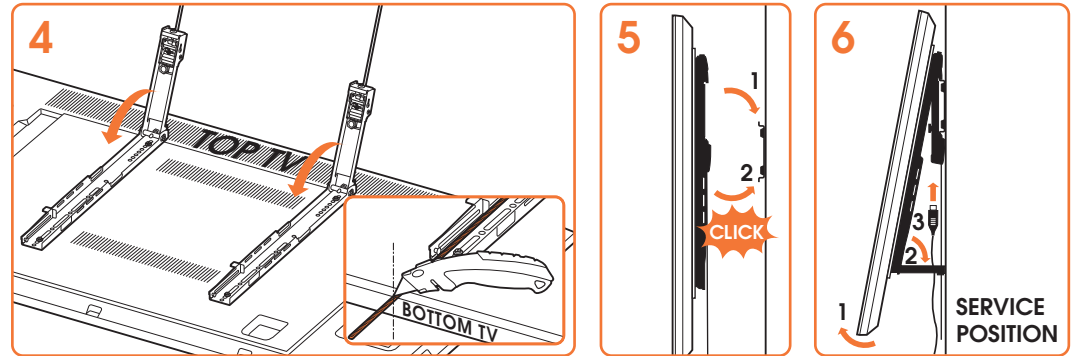

EN Mounting instructions	IT Istruzioni di montaggio	RU Инструкция по сборке и установке	RO Instrucțiuni de montaj
DE Montageanleitung	PT Manual de montagem	CZE Návod k montáži	UK Вказівки по монтажі
FR Consignes d'installation	EL Οδηγίες συναρμολόγησης	SK Návod na montáž	BG Инструкции за монтаж
NL Montagevoorschrift	SV Montageföreskrifter	HU Szerelési előírás	JA 設置の説明書
ES Instrucciones de montaje	PL Instrukcja montażu	TR Montaj k ilavuzu	ZH 装配说明

PFW 6400-6800-6815 max. 100 kg / 220 lbs

(GB) Subject to printing errors and technical amendments.
 (NL) Drukfouten en technische wijzigingen voorbehouden.
 (F) Sous réserve de fautes d'impression et de modifications techniques.
 (D) Für Druckfehler übernehmen wir keine Verantwortung. Technische Änderungen vorbehalten.
 (E) Reservados errores de imprenta y sujeta a modificaciones.
 (I) Con riserva di modifiche tecniche e di eventuali errori di stampa.
 (P) Reserva-se a ocorrência de graficos e de modificações técnicas.
 (H) Nyomdat hibák és technikai változtatások joga fenntartva.
 (PL) Zastrzeżenie się możliwość występowania błędów drukarskich i zmian technicznych.
 (RUS) Возможны ошибки при печати и технические модификации.