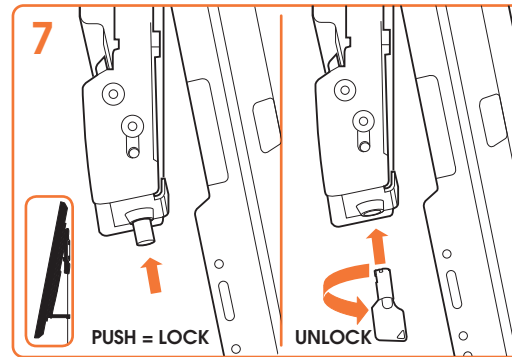

PFW 6400-6800-6815 max. 100 kg / 220 lbs

(GB) Subject to printing errors and technical amendments.
 (NL) Drukfouten en technische wijzigingen voorbehouden.
 (F) Sous réserve de fautes d'impression et de modifications techniques.
 (D) Für Druckfehler übernehmen wir keine Verantwortung. Technische Änderungen vorbehalten.
 (E) Reservados errores de imprenta y sujeta a modificaciones.
 (I) Con riserva di modifiche tecniche e di eventuali errori di stampa.
 (P) Reserva-se a ocorrência de graficos e de modificações técnicas.
 (H) Nyomdat hibák és technikai változtatások joga fenntartva.
 (PL) Zastrzeżenie się możliwość występowania błędów drukarskich i zmian technicznych.
 (RUS) Возможны ошибки при печати и технические модификации.