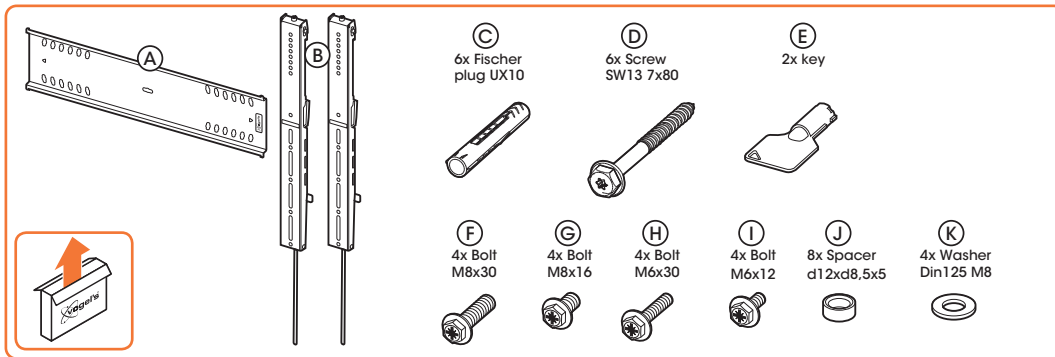

EN Mounting instructions	IT Istruzioni di montaggio	RU Инструкция по сборке и установке	RO Instrucțiuni de montaj
DE Montageanleitung	PT Manual de montagem	CZE Návod k montáži	UK Вказівки по монтажі
FR Consignes d'installation	EL Οδηγίες συναρμολόγησης	SK Návod na montáž	BG Инструкции за монтаж
NL Montagevoorschrift	SV Montageföreskrifter	HU Szerelési előírás	JA 設置の説明書
ES Instrucciones de montaje	PL Instrukcja montażu	TR Montaj k ilavuzu	ZH 装配说明

PFW 6400-6800-6815 max. 100 kg / 220 lbs

(GB) Subject to printing errors and technical amendments.
 (NL) Drukfouten en technische wijzigingen voorbehouden.
 (F) Sous réserve de fautes d'impression et de modifications techniques.
 (D) Für Druckfehler übernehmen wir keine Verantwortung. Technische Änderungen vorbehalten.
 (E) Reservados errores de imprenta y sujeta a modificaciones.
 (I) Con riserva di modifiche tecniche e di eventuali errori di stampa.
 (P) Reserva-se a ocorrência de graficos e de modificações técnicas.
 (H) Nyomdat hibák és technikai változtatások joga fenntartva.
 (PL) Zastrzeżenie się możliwość występowania błędów drukarskich i zmian technicznych.
 (RUS) Возможны ошибки при печати и технические модификации.