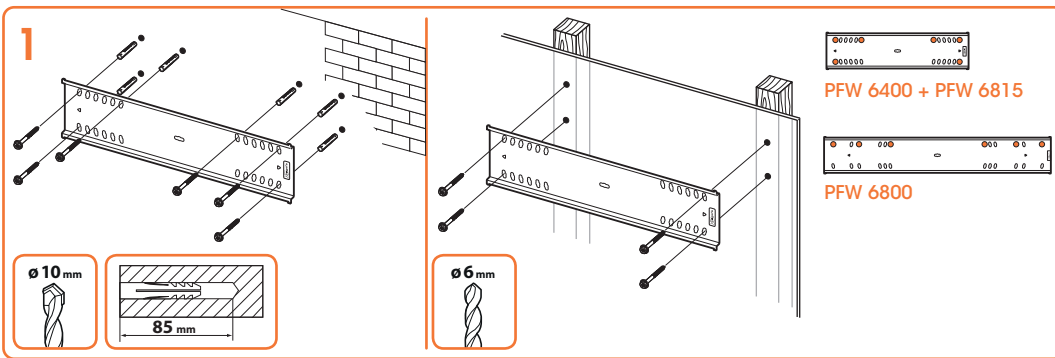

EN Mounting instructions	IT Istruzioni di montaggio	RU Инструкция по сборке и установке	RO Instrucțiuni de montaj
DE Montageanleitung	PT Manual de montagem	CZE Návod k montáži	UK Вказівки по монтажі
FR Consignes d'installation	EL Οδηγίες συναρμολόγησης	SK Návod na montáž	BG Инструкции за монтаж
NL Montagevoorschrift	SV Montageföreskrifter	HU Szerelési előírás	JA 設置の説明書
ES Instrucciones de montaje	PL Instrukcja montażu	TR Montaj k ilavuzu	ZH 装配说明

PFW 6400-6800-6815 max. 100 kg / 220 lbs

(GB) Subject to printing errors and technical amendments.
 (NL) Drukfouten en technische wijzigingen voorbehouden.
 (F) Sous réserve de fautes d'impression et de modifications techniques.
 (D) Für Druckfehler übernehmen wir keine Verantwortung. Technische Änderungen vorbehalten.
 (E) Reservados errores de imprenta y sujeta a modificaciones.
 (I) Con riserva di modifiche tecniche e di eventuali errori di stampa.
 (P) Reserva-se a ocorrência de graficos e de modificações técnicas.
 (H) Nyomdat hibák és technikai változtatások joga fenntartva.
 (PL) Zastrzeżenie się możliwość występowania błędów drukarskich i zmian technicznych.
 (RUS) Возможны ошибки при печати и технические модификации.