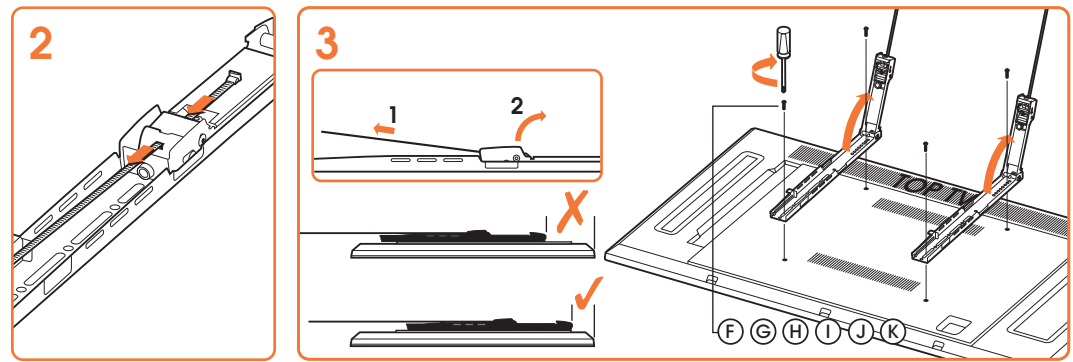

PFW 6400-6800-6815 max. 100 kg / 220 lbs

(GB) Subject to printing errors and technical amendments.
 (NL) Drukfouten en technische wijzigingen voorbehouden.
 (F) Sous réserve de fautes d'impression et de modifications techniques.
 (D) Für Druckfehler übernehmen wir keine Verantwortung. Technische Änderungen vorbehalten.
 (E) Reservados errores de imprenta y sujeta a modificaciones.
 (I) Con riserva di modifiche tecniche e di eventuali errori di stampa.
 (P) Reserva-se a ocorrência de graficos e de modificações técnicas.
 (H) Nyomdat hibák és technikai változtatások joga fenntartva.
 (PL) Zastrzeżenie się możliwość występowania błędów drukarskich i zmian technicznych.
 (RUS) Возможны ошибки при печати и технические модификации.