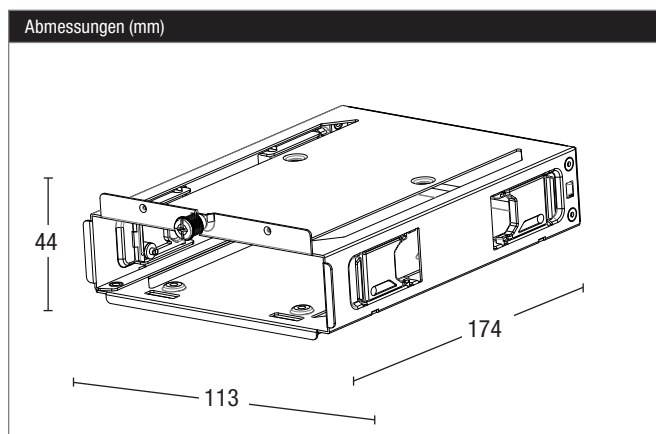

HDD CAGE 2

HDD-Käfig für ausgewählte be quiet! Gehäuse

HDD-Käfig für alle, die Festplatten professionell, einfach und sicher in be quiet! Gehäusen installieren wollen.

Highlights

- Perfekte Installation für eine Festplatte oder bis zu 2 SSDs
- Komfortable, schraubenlose Installation einer Festplatte
- Entkoppelte Clips für minimale Vibrationen und einen leisen Betrieb
- 3 Jahre Herstellergarantie
- Produktkonzeption, Design und Qualitätskontrolle in Deutschland
- Für Kompatibilität bitte bequiet.com aufrufen

Technische Daten	
Artikelnummer	BGA11
EAN Code	4260052190159
Abmessungen (L x B x H in mm)	174 x 113 x 44
Kompatibilität mit be quiet! Gehäusen	Dark Base Pro 901, Dark Base 701, Shadow Base 800 Serie

Kontakt	
be quiet! Hauptsitz	Service-Hotline: +49 40 7367 686 44
Listan GmbH Wilhelm-Bergner-Straße 11c 21509 Glinde Deutschland	E-Mail: service@bequiet.com Besuche den Servicebereich auf bequiet.com für Informationen zu deinem regionalen Servicekontakt.