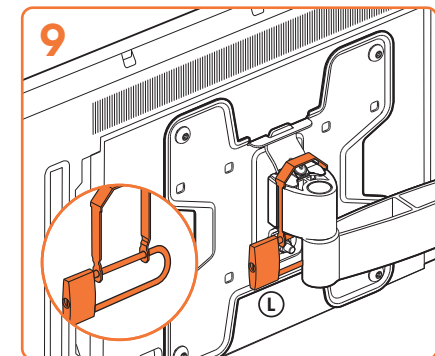

PFW 2020-2030-2040 max. 16 kg / 35 lbs

- (GB) Subject to printing errors and technical amendments.  
(NL) Drukfouten en technische wijzigingen voorbehouden.  
(F) Sous réserve de fautes d'impression et de modifications techniques.  
(D) Für Druckfehler übernehmen wir keine Verantwortung. Technische Änderungen vorbehalten.  
(E) Reservados errores de imprenta y sujeta a modificaciones.  
(I) Con riserva di modifiche tecniche e di eventuali errori di stampa.  
(P) Reserva-se a ocorrência de gralhas e de modificações técnicas.  
(H) Nyomdahibák és technikai változtatások joga fenntartva.  
(PL) Zastrzega się możliwość występowania błędów drukarskich i zmian technicznych.  
(RUS) Возможны ошибки при печати и технические модификации.