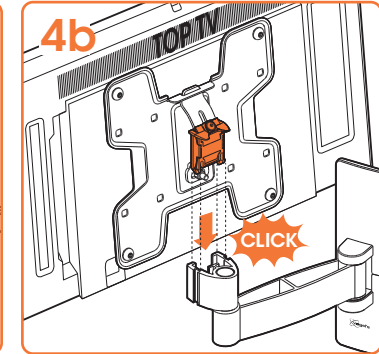

PFW 2020-2030-2040 max. 16 kg / 35 lbs

- (GB) Subject to printing errors and technical amendments.  
(NL) Drukfouten en technische wijzigingen voorbehouden.  
(F) Sous réserve de fautes d'impression et de modifications techniques.  
(D) Für Druckfehler übernehmen wir keine Verantwortung. Technische Änderungen vorbehalten.  
(E) Reservados errores de imprenta y sujeta a modificaciones.  
(I) Con riserva di modifiche tecniche e di eventuali errori di stampa.  
(P) Reserva-se a ocorrência de gralhas e de modificações técnicas.  
(H) Nyomdahibák és technikai változtatások joga fenntartva.  
(PL) Zastrzega się możliwość występowania błędów drukarskich i zmian technicznych.  
(RUS) Возможны ошибки при печати и технические модификации.