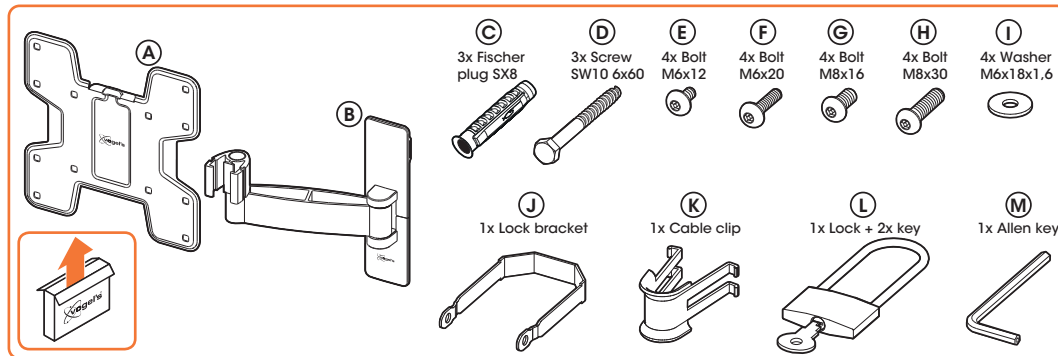

PFW 2020

PFW 2030

PFW 2040

EN Mounting instructions	IT Istruzioni di montaggio	RU Инструкция по сборке и установке	RO Instrucțiuni de montaj
DE Montageanleitung	PT Manual de montagem	CZE Návod k montáži	UK Вказівки по монтажі
FR Consignes d'installation	EL Οδηγίες συναρμολόγησης	SK Návod na montáž	BG Инструкции за монтаж
NL Montagevoorschrift	SV Montageföreskrifter	HU Szerelési előírás	JA 設置の説明書
ES Instrucciones de montaje	PL Instrukcja montażu	TR Montaj k ilavuzu	ZH 装配说明

PFW 2020-2030-2040 max. 16 kg / 35 lbs

- (GB) Subject to printing errors and technical amendments.  
(NL) Drukfouten en technische wijzigingen voorbehouden.  
(F) Sous réserve de fautes d'impression et de modifications techniques.  
(D) Für Druckfehler übernehmen wir keine Verantwortung. Technische Änderungen vorbehalten.  
(E) Reservados errores de imprenta y sujeta a modificaciones.  
(I) Con riserva di modifiche tecniche e di eventuali errori di stampa.  
(P) Reserva-se a ocorrência de gralhas e de modificações técnicas.  
(H) Nyomdahibák és technikai változtatások joga fenntartva.  
(PL) Zastrzega się możliwość występowania błędów drukarskich i zmian technicznych.  
(RUS) Возможны ошибки при печати и технические модификации.