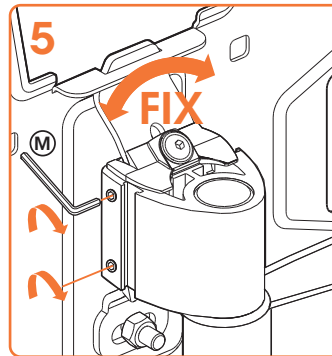

PFW 2020-2030-2040 max. 16 kg / 35 lbs

- (GB) Subject to printing errors and technical amendments.  
(NL) Drukfouten en technische wijzigingen voorbehouden.  
(F) Sous réserve de fautes d'impression et de modifications techniques.  
(D) Für Druckfehler übernehmen wir keine Verantwortung. Technische Änderungen vorbehalten.  
(E) Reservados errores de imprenta y sujeta a modificaciones.  
(I) Con riserva di modifiche tecniche e di eventuali errori di stampa.  
(P) Reserva-se a ocorrência de gralhas e de modificações técnicas.  
(H) Nyomdahibák és technikai változtatások joga fenntartva.  
(PL) Zastrzega się możliwość występowania błędów drukarskich i zmian technicznych.  
(RUS) Возможны ошибки при печати и технические модификации.