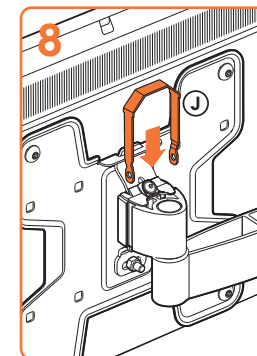

PFW 2020-2030-2040 max. 16 kg / 35 lbs

- (GB) Subject to printing errors and technical amendments.  
(NL) Drukfouten en technische wijzigingen voorbehouden.  
(F) Sous réserve de fautes d'impression et de modifications techniques.  
(D) Für Druckfehler übernehmen wir keine Verantwortung. Technische Änderungen vorbehalten.  
(E) Reservados errores de imprenta y sujeta a modificaciones.  
(I) Con riserva di modifiche tecniche e di eventuali errori di stampa.  
(P) Reserva-se a ocorrência de gralhas e de modificações técnicas.  
(H) Nyomdahibák és technikai változtatások joga fenntartva.  
(PL) Zastrzega się możliwość występowania błędów drukarskich i zmian technicznych.  
(RUS) Возможны ошибки при печати и технические модификации.