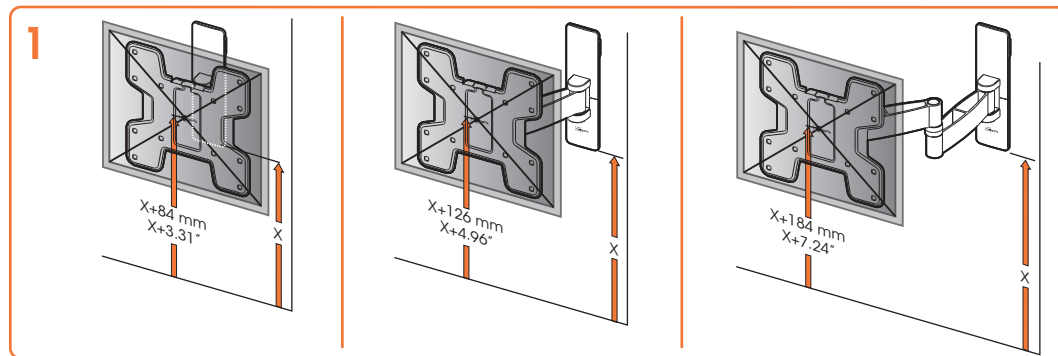

PFW 2020-2030-2040 max. 16 kg / 35 lbs

- (GB) Subject to printing errors and technical amendments.  
(NL) Drukfouten en technische wijzigingen voorbehouden.  
(F) Sous réserve de fautes d'impression et de modifications techniques.  
(D) Für Druckfehler übernehmen wir keine Verantwortung. Technische Änderungen vorbehalten.  
(E) Reservados errores de imprenta y sujeta a modificaciones.  
(I) Con riserva di modifiche tecniche e di eventuali errori di stampa.  
(P) Reserva-se a ocorrência de gralhas e de modificações técnicas.  
(H) Nyomdahibák és technikai változtatások joga fenntartva.  
(PL) Zastrzega się możliwość występowania błędów drukarskich i zmian technicznych.  
(RUS) Возможны ошибки при печати и технические модификации.