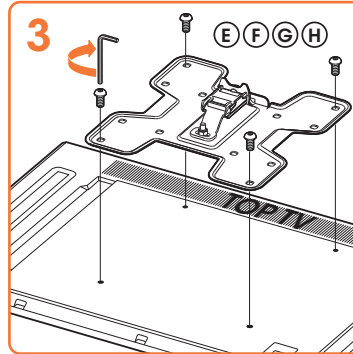

PFW 2020-2030-2040 max. 16 kg / 35 lbs

- (GB) Subject to printing errors and technical amendments.  
(NL) Drukfouten en technische wijzigingen voorbehouden.  
(F) Sous réserve de fautes d'impression et de modifications techniques.  
(D) Für Druckfehler übernehmen wir keine Verantwortung. Technische Änderungen vorbehalten.  
(E) Reservados errores de imprenta y sujeta a modificaciones.  
(I) Con riserva di modifiche tecniche e di eventuali errori di stampa.  
(P) Reserva-se a ocorrência de gralhas e de modificações técnicas.  
(H) Nyomdahibák és technikai változtatások joga fenntartva.  
(PL) Zastrzega się możliwość występowania błędów drukarskich i zmian technicznych.  
(RUS) Возможны ошибки при печати и технические модификации.