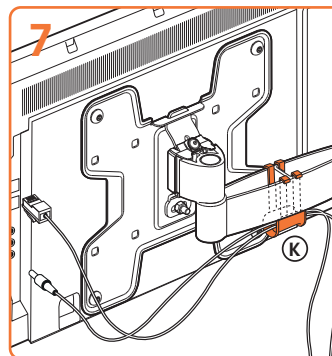

PFW 2020-2030-2040 max. 16 kg / 35 lbs

- (GB) Subject to printing errors and technical amendments.  
(NL) Drukfouten en technische wijzigingen voorbehouden.  
(F) Sous réserve de fautes d'impression et de modifications techniques.  
(D) Für Druckfehler übernehmen wir keine Verantwortung. Technische Änderungen vorbehalten.  
(E) Reservados errores de imprenta y sujeta a modificaciones.  
(I) Con riserva di modifiche tecniche e di eventuali errori di stampa.  
(P) Reserva-se a ocorrência de gralhas e de modificações técnicas.  
(H) Nyomdahibák és technikai változtatások joga fenntartva.  
(PL) Zastrzega się możliwość występowania błędów drukarskich i zmian technicznych.  
(RUS) Возможны ошибки при печати и технические модификации.