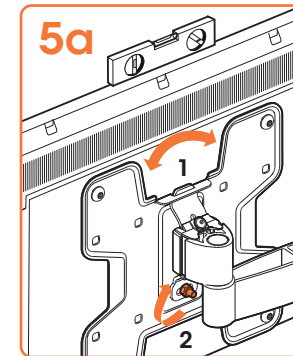

PFW 2020-2030-2040 max. 16 kg / 35 lbs

- (GB) Subject to printing errors and technical amendments.  
(NL) Drukfouten en technische wijzigingen voorbehouden.  
(F) Sous réserve de fautes d'impression et de modifications techniques.  
(D) Für Druckfehler übernehmen wir keine Verantwortung. Technische Änderungen vorbehalten.  
(E) Reservados errores de imprenta y sujeta a modificaciones.  
(I) Con riserva di modifiche tecniche e di eventuali errori di stampa.  
(P) Reserva-se a ocorrência de gralhas e de modificações técnicas.  
(H) Nyomdahibák és technikai változtatások joga fenntartva.  
(PL) Zastrzega się możliwość występowania błędów drukarskich i zmian technicznych.  
(RUS) Возможны ошибки при печати и технические модификации.