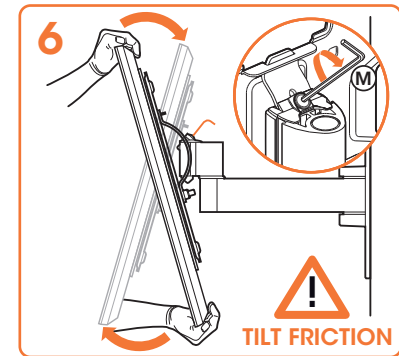

PFW 2020-2030-2040 max. 16 kg / 35 lbs

- (GB) Subject to printing errors and technical amendments.  
(NL) Drukfouten en technische wijzigingen voorbehouden.  
(F) Sous réserve de fautes d'impression et de modifications techniques.  
(D) Für Druckfehler übernehmen wir keine Verantwortung. Technische Änderungen vorbehalten.  
(E) Reservados errores de imprenta y sujeta a modificaciones.  
(I) Con riserva di modifiche tecniche e di eventuali errori di stampa.  
(P) Reserva-se a ocorrência de gralhas e de modificações técnicas.  
(H) Nyomdahibák és technikai változtatások joga fenntartva.  
(PL) Zastrzega się możliwość występowania błędów drukarskich i zmian technicznych.  
(RUS) Возможны ошибки при печати и технические модификации.