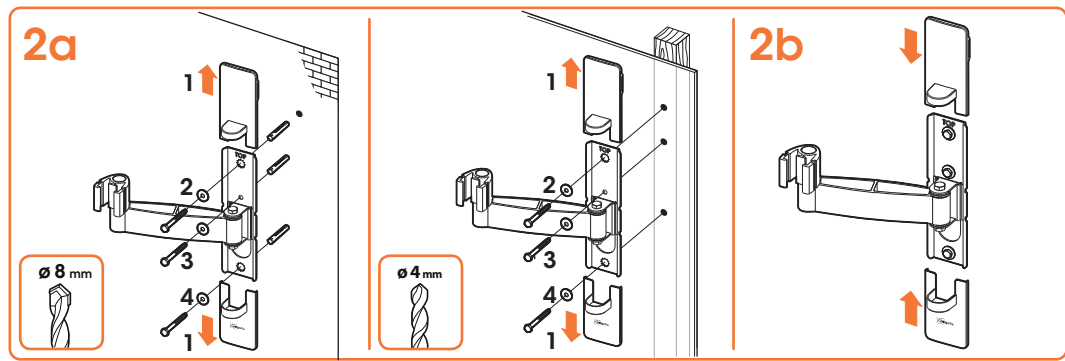

PFW 2020-2030-2040 max. 16 kg / 35 lbs

- (GB) Subject to printing errors and technical amendments.  
(NL) Drukfouten en technische wijzigingen voorbehouden.  
(F) Sous réserve de fautes d'impression et de modifications techniques.  
(D) Für Druckfehler übernehmen wir keine Verantwortung. Technische Änderungen vorbehalten.  
(E) Reservados errores de imprenta y sujeta a modificaciones.  
(I) Con riserva di modifiche tecniche e di eventuali errori di stampa.  
(P) Reserva-se a ocorrência de gralhas e de modificações técnicas.  
(H) Nyomdahibák és technikai változtatások joga fenntartva.  
(PL) Zastrzega się możliwość występowania błędów drukarskich i zmian technicznych.  
(RUS) Возможны ошибки при печати и технические модификации.