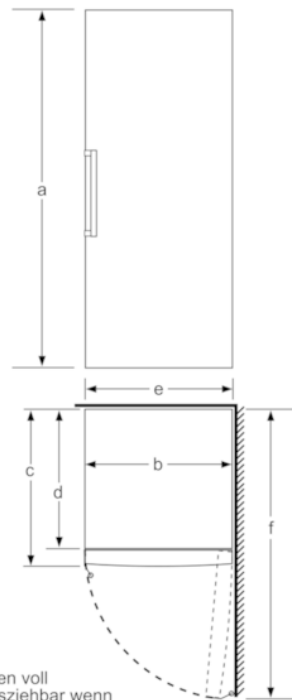

Serie | 6, Freistehender Gefrierschrank, 161 x 70 cm, weiß GSN51DWDP

	a	b	c	d	e	f
KSW36, GSD36	187					
KSV36, KSF36, GSN36, GSV36	186					
KSV33, GSN33, GSV33	176	60	65	58	60	119.5
KSV29, GSN29, GSV29	161					
GSV24	146					
GSN51	161					
GSN54	176	70	78	70	70	142
GSN58	191					

Maße in cm

Schalen voll
herausziehbar wenn
das Gerät direkt an
einer Wand platziert wird.