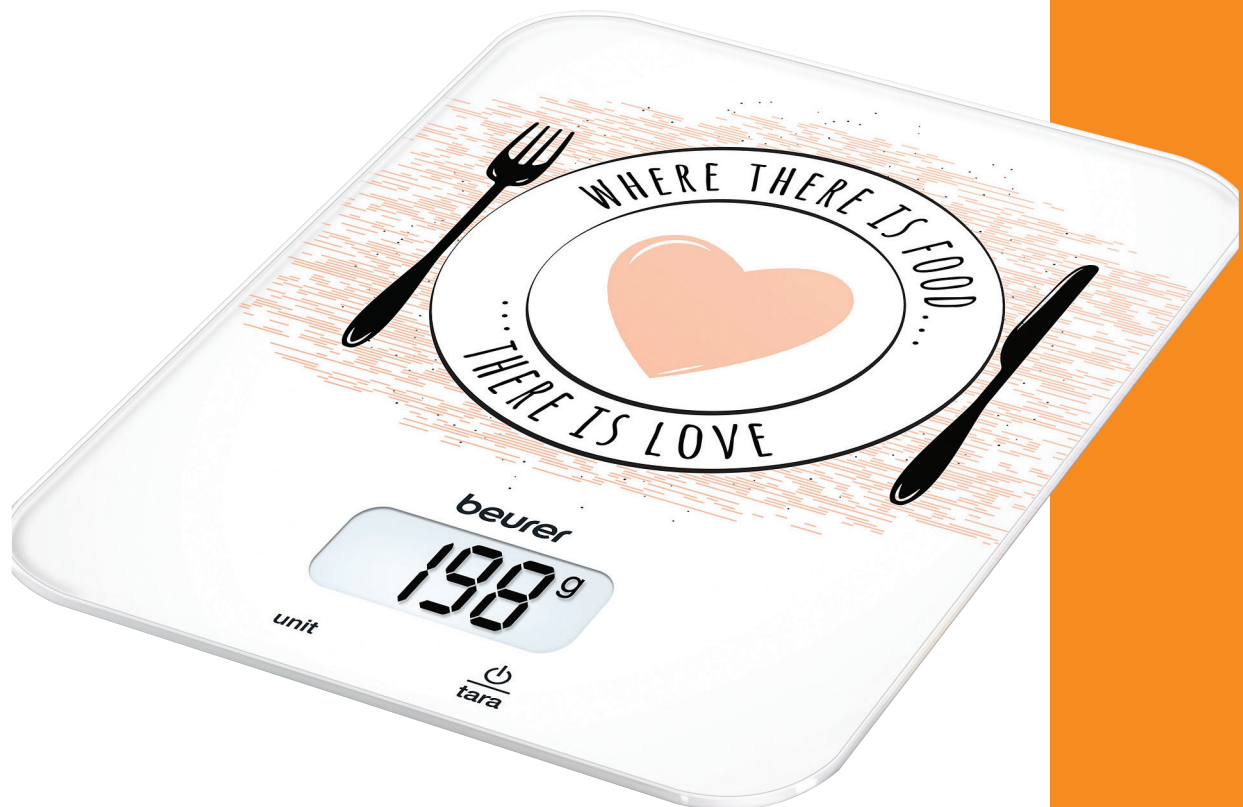

KS 19

beurer
by **rotel**

wellbeing

BHKS190

KS 19 Küchenwaage love

Moderne Küchenwaage mit Sensortasten-
bedienung

Mit praktische Tara-Zuwiegefunktion

Ultraflach, 16.5 mm hoch, passt in jede Schublade

Tragkraft: 5 kg

Einteilung 1 g

Mit Flüssigkeitsanzeige

LCD-Display: 4.6 x 2.4 cm

Ziffernhöhe: 20 mm

Abschaltautomatik

Ueberlastungsanzeige

Inkl. 1 x CR2032 Batterie

Produktmasse LxBxH: 20 x 14.5 x 1.65 cm

Sammelkarton VE: 6 LxBxH: 25 x 20 x 16 cm / 2.944 kg

Produktgewicht: ca. 342 g / mit VP 499 g

5 Jahre Garantie

EAN-Nr.: 4211125704179

Art.-Nr.: 704.17