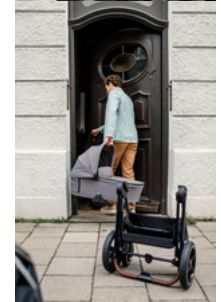

WENDBARE SITZEINHEIT
MIT ZWEI BLICKRICHTUNGEN

EINFACH & KOMPAKT
FALTBAR

EINFACH FALTBAR FÜR
PLATZSPARENDENDEN TRANSPORT

Die Babywanne ist flach und der Kinderbuggy einhändig faltbar sowie selbststehend. Dank kleinem Maß kannst du ihn platzsparend transportieren und für den Ausflug gut im Kofferraum verstauen.

**HOCHWERTIGE
MATERIALIEN
& ELEGANTES
DESIGN**

**VERSTELLBARER KOMFORT-SITZ
MIT LIEGEFUNKTION**

WENDBARE SITZEINHEIT
MIT ZWEI BLICKRICHTUNGEN

EINFACH & KOMPAKT
FALTBAR

Lifestyle Images

Walk N Care Air Set - Luftgefedertes Premium Kinderwagenset

Hochwertige Extras: XXL-Panoramafenster, Memory-Funktion und höhenverstellbarer Sitz

Dein Baby hat dank der zwei XXL-Panoramafenster frische Luft sowie freie Sicht in Rücken- und Bauchlage. Die Memory-Funktion ermöglicht es dir, die Babywanne komfortabel mit einer Hand vom Gestell zu lösen. So weckst du dein Baby nicht nach dem Ausflug und hast immer eine Hand frei. Mit dem drehbaren Buggy-Sitz wechselst du per Klick die Blickrichtung. Im Café sitzt dein Kind dank höhenverstellbarem Sitz bequem mit am Tisch. Zum Schlafen bringst du die Rückenlehne einhändig in die Liegeposition und stellst die Fußstütze hoch. Die Beindecke schützt an kalten Tagen.