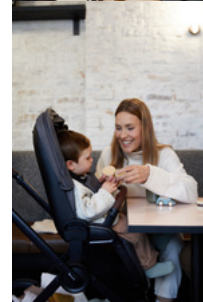

WENDBARE SITZEINHEIT
MIT ZWEI BLICKRICHTUNGEN

EINFACH & KOMPAKT
FALTBAR

EINFACH FALTBAR FÜR
PLATZSPARENDENDEN TRANSPORT

Die Babywanne ist flach und der Kinderbuggy einhändig faltbar sowie selbststehend. Dank kleinem Maß kannst du ihn platzsparend transportieren und für den Ausflug gut im Kofferraum verstauen.

**HOCHWERTIGE
MATERIALIEN
& ELEGANTES
DESIGN**

**VERSTELLBARER KOMFORT-SITZ
MIT LIEGEFUNKTION**

WENDBARE SITZEINHEIT
MIT ZWEI BLICKRICHTUNGEN

EINFACH & KOMPAKT
FALTBAR

Lifestyle Images

Walk N Care Air Set - Luftgefedertes Premium Kinderwagenset

Hochwertige Extras: XXL-Panoramafenster, Memory-Funktion und höhenverstellbarer Sitz

Dein Baby hat dank der zwei XXL-Panoramafenster frische Luft sowie freie Sicht in Rücken- und Bauchlage. Die Memory-Funktion ermöglicht es dir, die Babywanne komfortabel mit einer Hand vom Gestell zu lösen. So weckst du dein Baby nicht nach dem Ausflug und hast immer eine Hand frei. Mit dem drehbaren Buggy-Sitz wechselst du per Klick die Blickrichtung. Im Café sitzt dein Kind dank höhenverstellbarem Sitz bequem mit am Tisch. Zum Schlafen bringst du die Rückenlehne einhändig in die Liegeposition und stellst die Fußstütze hoch. Die Beindecke schützt an kalten Tagen.