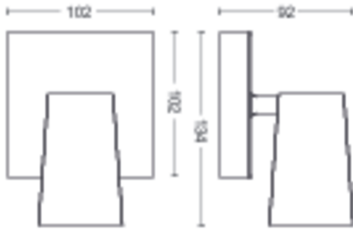

PHILIPS

Spot

myLiving

PAISLEY

weiß

50571/31/PN