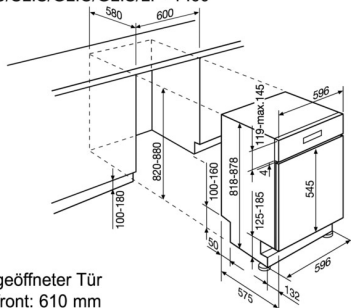

Technische Daten

Blendenfarbe / Bedienblendenfarbe	Edelstahl
Massgedecke	15
Energieeffizienzklasse (A-G)	C
Energieverbrauch / 100 Zyklen (kWh)	76
Energieverbrauch / 1 Zyklus (kWh)	0.757
Wasserverbrauch / 1 Zyklus Eco (l)	11
Programmdauer / Eco (h:min)	4:00
Geräuschpegel dB(A)	44
Geräuschklasse (A-D)	B
Ablaufschlauch (cm)	180
Gerätehöhe (mm)	818
Gerätebreite (mm)	596
Gerätetiefe (mm)	575
Absicherung (A)	10
Frequenz (Hz)	50-60
Netz-Spannung (V)	200-240
Nettogewicht (kg)	39.88
Herkunftsland	IT
Artikelnummer / PNC	911 424 473
EAN Nummer	7332543778911
Product Partner Code	-
Bruttopreis inkl. MwSt. CHF (UPE)	3140.00
Bruttopreis exkl. MwSt. CHF (UPE)	2915.50
VRG inkl. MwSt. CHF	10.77
VRG exkl. MwSt. CHF	10.00

GA60SLIC/SLIS/GLIC/GLIS/LI + F160