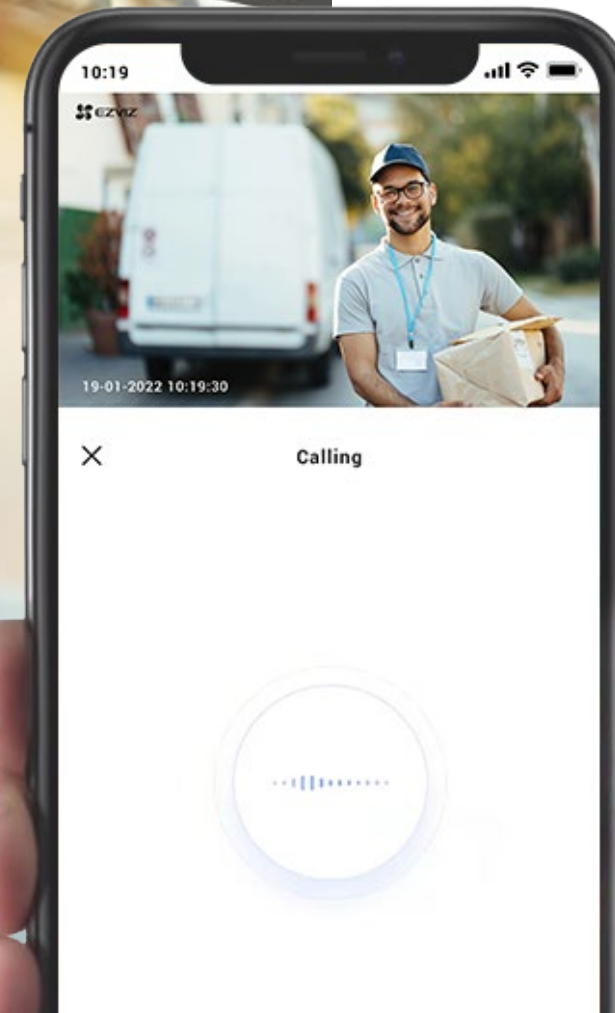

Speichern von 10 Minuten langen Aufnahmen pro Tag für bis zu 6 Monate

Unterstützt außerdem EZVIZ CloudPlay⁴ für mehr Speicherplatz

Ein wachsamer Beschützer Ihres Hauses

Die aktive Verteidigungsfunktion der Kamera sorgt für einen zusätzlichen Schutz. Wenn Eindringlinge erkannt werden, löst die Kamera eine laute Sirene aus und lässt zwei Scheinwerfer⁵ aufblitzen, um die ungebetenen Gäste abzuschrecken.

Lebendige Nachtsicht in Farbe

Dank zweier eingebauter Scheinwerfer ist die Kamera in der Lage, auch bei völliger Dunkelheit lebendige Farbbilder zu produzieren. So entgehen Ihnen keine wichtigen Details.

Ihre Lieferung ist da.

Begrüßung kann so einfach sein

Genießen Sie die Zwei-Wege-Kommunikation über Ihr Handy oder nehmen Sie eigene Sprachnachrichten auf und lassen Sie diese automatisch abspielen, sobald Personen von der Kamera erkannt werden.