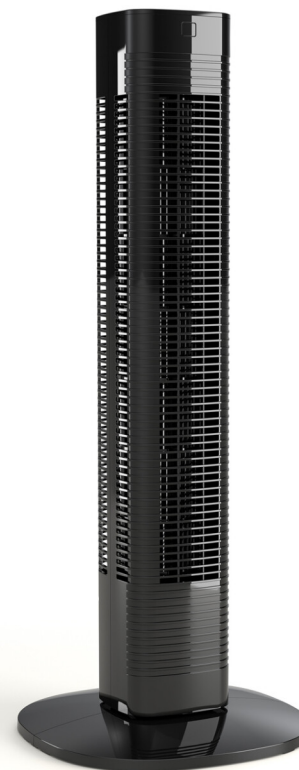

## Kompakter Turmventilator

80 cm - Oszillierend

Leistungsstarker Turm-Ventilator, dank integrierter Timerfunktion und Fernbedienung einfach zu bedienen. 3 verschiedene Windmodi (Normal, Natur und Schlaf) und 3 einstellbaren Geschwindigkeiten kann dieser Turmlüfter nach Bedarf eingestellt werden.

App verfügbar	Ja
Art des Wi-Fi-Netzes	Einbandig (2,4 GHz)
Timer-Funktionsbereich	1-8 h
Fernbedienung	Ja
Geschwindigkeitsstufen	3
Lüftungsprogramme	Natürlich Normal Schlaf
Luftstrom	1794 m³/h
Geschwindigkeit	950-1150-1300 rpm
Geräuschpegel	54 dB
Oszillierend	80 °
Überhitzungsschutz	Ja
Integrierte Handgriffe	Ja
Leistung	50 W