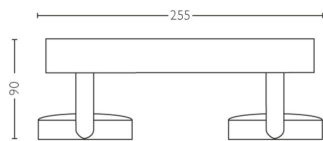

Je mehr Sie dimmen, desto wärmer das Licht

Verändere dein Raumambiente passend zu der aktuellen Umgebung. Mit den Philips WarmGlow LED-Spots kannst du die gewünschte Lichtintensität stufenlos einstellen – von funktional hell bis einladend warm für eine gemütliche Atmosphäre. Je mehr du dimmst, desto wärmer das Licht.

Beleuchtung nach deinen Bedürfnissen und für deine Sicherheit

- ClickFix – einfache Montage
- Entscheide dich für eine hochwertige LED-Beleuchtung und spare Energie
- Lampenlebensdauer von bis zu 30 Jahren
- Beim Einschalten sofort hell
- Hohe Lichtleistung – 1000 Lumen
- Gestaltet für Ihren Sehkomfort
- Integrierte LED-Lichtquelle
- 5 Jahre Garantie für Ihre Sicherheit

Vielseitige Beleuchtung für jeden Moment deines Tages

- Ändern Sie das Ambiente mit einer Umdrehung Ihres Dimmers

Besseres Design für optimale Beleuchtung

- Langlebiges, hochwertiges Material
- Schwenkbarer Spotkopf für maximale Flexibilität
- Der perfekte Lichtstrahl für Akzentbeleuchtung