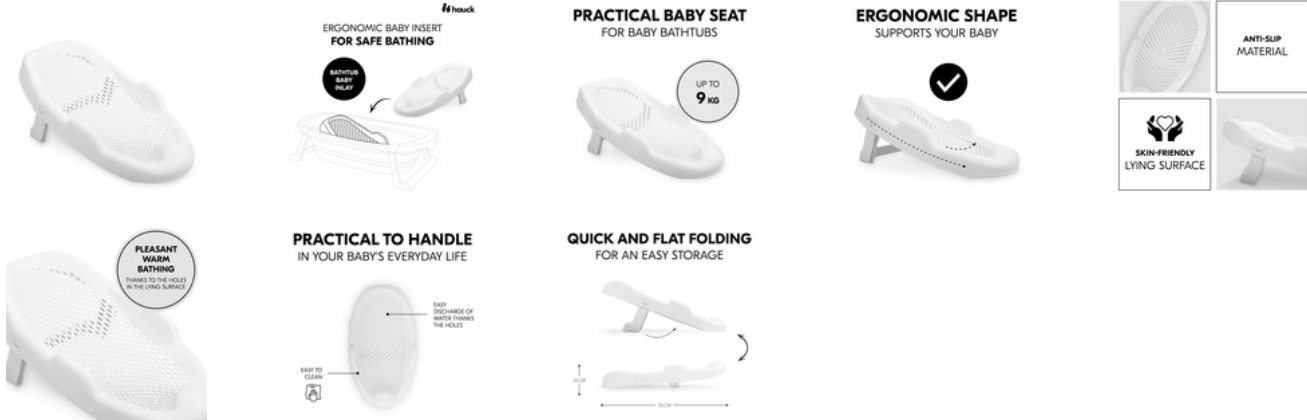

BATHTUB BABY INLAY

Product Images