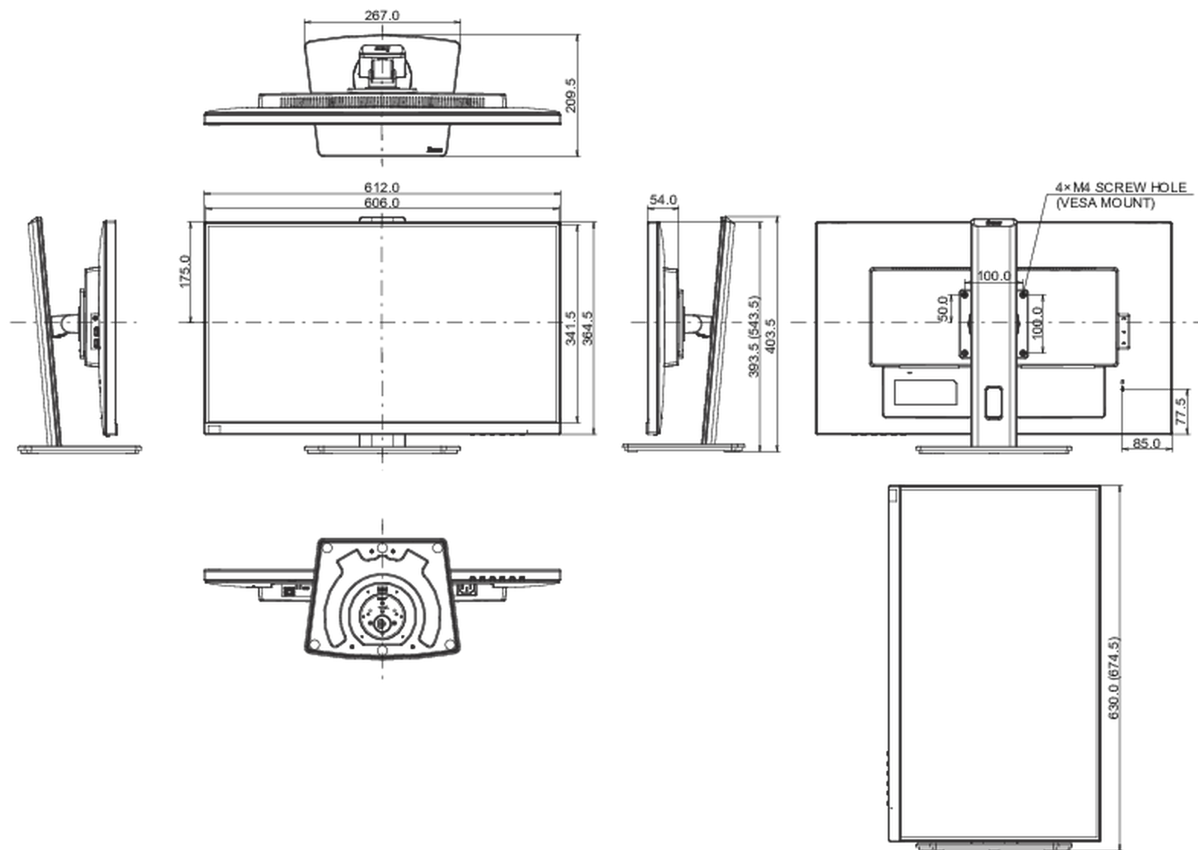

04 MECHANISCH

Verstellmöglichkeiten	Höhe, Swivel, Tilt, Pivot (Rotation auf beiden Seiten)
Höhenverstellbar	150mm
Rotierbar (Pivotfunktion)	90°

Drehwinkel	90°; 45° links; 45° rechts
Neigungswinkel	23° nach oben; 5° nach unten
VESA Halterung	100 x 100mm
Kabelmanagement	ja

05 ENTHALTENES ZUBEHÖR

Kabel	Netz, HDMI, USB-C
Sonstige	Leitfaden zur Inbetriebnahme, Sicherheits-Hinweise

06 STROMVERWALTUNG

Netzteil	intern
Stromversorgung	AC 100 - 240V, 50/60Hz
Leistungsaufnahme	20W typisch, 0.5W Standby, 0.3W ausgeschaltet

Produkt Abmessungen B x H x T	612 x 393.5 (543.5) x 209.5mm
Verpackung Abmessungen B x H x T	693 x 170 x 440mm
Gewicht (ohne Verpackung)	6.6kg
Gewicht (inkl Verpackung)	8.4kg
EAN code	4948570121779

Alle Warenzeichen sind eingetragene Handelsmarken. Irrtum und Änderungen in den Spezifikationen vorbehalten. Alle LCD's erfüllen die ISO-9241-307:2008 Pixelfehlerklasse.