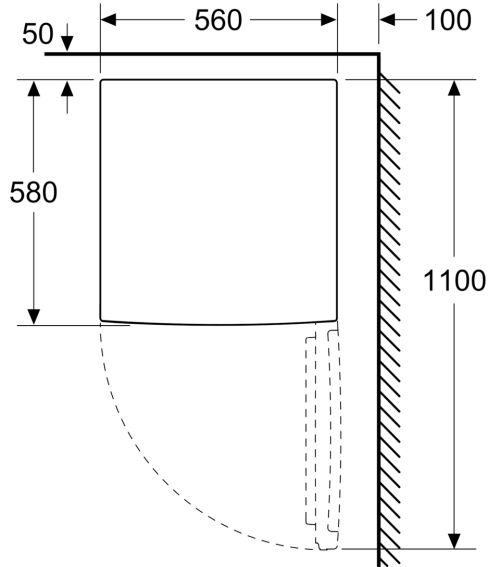

Masse

- Gerätemasse (H x B x T): 85.0 cm x 56.0 cm x 58.0 cm

Technische Informationen

- 220 - 240 V
- Klimaklasse: SN-T
- Länge des Anschlusskabel: 200 cm

Länderspezifische Optionen

- ¹Auf Basis der Ergebnisse der Normprüfung über 24 Std.
Tatsächlicher Verbrauch abhängig von Nutzung/Standort des Geräts.

**Serie 2, Tischgefrierschrank, 85 x 56
cm, Weiß
GTV15NWEB**

Maße in mm

Maße in mm