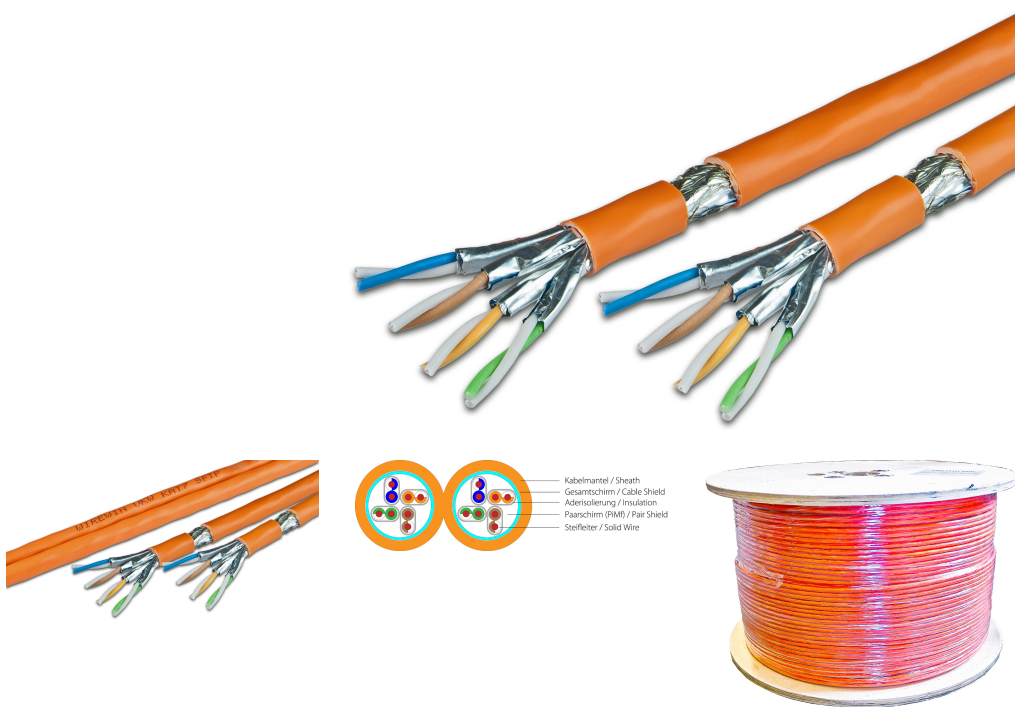

## KAT7 Verlegekabel, S/FTP, 1000MHz, LSOH3, Duplex, 500m

### BESCHREIBUNG

- Preis mit Kupferwert
- Wirewin® High Quality Kupferverlegekabel KAT7 1000 MHz
- Schirmung: S/FTP geschirmt
- Geflechtabdeckung: 25% Aluminium
- Kupferzahl: 48 (kg/km)
- AWG: 23 (0,55mm)
- Mantel: LSOH3
- Farbe: orange
- Aufmachung: 100m / 500m / 1000m auf Einweg-Holztrummel

Wirewin® High Quality Kupferverlegekabel, KAT7, S/FTP, 1000 MHz, Single, LSOH3, Kupferzahl in kg: 48, AWG: 23, Mantelfarbe: orange, Einweg-Holztrummel, Aufmachung: 100m / 500m / 1000m

## KAT7 Verlegekabel, S/FTP, 1000MHz, LSOH3, Duplex, 500m

**PRODUKTEIGENSCHAFTEN**

Brandschutzklasse	CPR: Cca s1a d1 a1
Farbe	Orange
Kabel Ausführung	Duplex
Kabel Länge	500 m
Kabeltyp	4x2xAWG23/1
Kategorie	KAT7
Kupfergehalt	48 kg/km
Mantel	LSOH3
Schirmung	S/FTP geschirmt
EAN Nummer	9120072488184
Gewicht	48 kg
<b>ARTIKELNUMMER</b>	<b>VKW SFTP K7 LSOH3 500DXB</b>