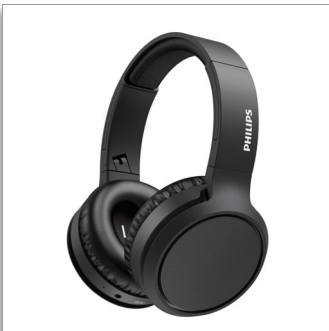

Philips
Kabellose Kopfhörer

40-mm-Treiber/geschlossen

Bluetooth®
Faltsystem für kompakte
Aufbewahrung

TAH5205BK

Hier kommt der Bass

Setzen Sie die Kopfhörer auf und spüren Sie den Bass! Diese kabellosen Over-Ear-Kopfhörer verfügen über eine BASS Boost-Taste für tiefen Bass auf Knopfdruck. Sie erhalten bis zu 29 Stunden Wiedergabezeit, schnelles Aufladen und eine solide Bluetooth-Verbindung. Verpassen Sie keine Beats mehr.

Lauter, satter Bass

- Leistungsstarke 40-mm-Neodym-Treiber. BASS Boost-Taste.
- Over-Ear-Design mit geschlossenem Design. Hervorragende Geräuschisolierung.
- 29 Stunden Wiedergabezeit. Aufladung über USB-C.
- 15 Minuten Ladezeit, zusätzliche 4 Stunden Wiedergabezeit

Maximaler Komfort. Maximaler Style.

- Leichter, verstellbarer, gepolsterter Bügel
- Neigbare weiche Kopfhörermuscheln für maximalen Komfort
- Auffälliges mattes Farbdesign
- Kompaktes, faltbares Design für eine einfache Aufbewahrung