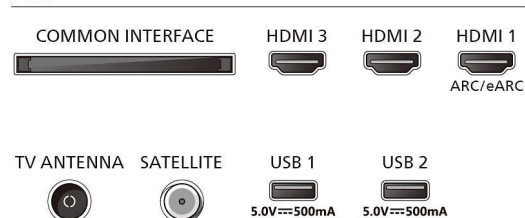

Fonctionnalités vidéo HDMI prises en charge

- Jeux: ALLM, HDMI VRR
- HDR: HLG, HDR10, Compatible HDR10+

Carte énergie UE

- Numéros d'enregistrement EPREL: 1928001
- Classe énergétique pour SDR: E
- Puissance nécessaire en fonctionnement pour SDR: 105 kWh/1 000 h
- Classe énergétique pour HDR: G
- Puissance nécessaire en fonctionnement pour HDR: 286 kWh/1 000 h
- Consommation du téléviseur éteint: N/A
- Mode veille en réseau: 2,0 W
- Technologie de dalle utilisée: LED LCD

Alimentation

- Puissance électrique: 220-240 V CA, 50/60 Hz
- Consommation en veille: moins de 0,5 W
- Fonctions d'économie d'énergie: Minuterie de mise hors tension automatique, Image Muet (pour la radio), Mode Eco, Capteur de luminosité

75PUS7009/12

Accessoires

- Accessoires fournis: Télécommande, 2 piles AAA, Support de table, Cordon d'alimentation, Guide d'utilisation rapide, Brochure légale et de sécurité

Design

- Couleurs du téléviseur: Cadre noir mat
- Design du pied: Pieds avec arche noirs

Dimensions

- Distance entre 2 pieds: 1315 millimètre
- Compatible avec un montage mural: 600 x 400 mm
- Téléviseur sans pied (l x H x P): 1 668 x 964 x 84 mm
- Téléviseur avec pied (l x H x P): 1 668 x 1 045 x 333 mm
- Carton (l x H x P): 1 790 x 1 185 x 203 mm
- Poids du téléviseur sans pied: 28,3 kg
- Poids du téléviseur avec pied: 27,9 kg
- Poids, emballage compris: 38,4 kg

Connexions

Side

Rear

Date de publication
2024-03-27

Version: 2.2.1

© 2024 Koninklijke Philips N.V.
Tous droits réservés.

Les caractéristiques sont sujettes à modification sans préavis. Les marques commerciales sont la propriété de Koninklijke Philips N.V. ou de leurs détenteurs respectifs.

www.philips.com

* Ce téléviseur contient du plomb uniquement dans certaines parties ou certains composants pour lesquels aucune solution alternative n'existe conformément aux clauses de non-responsabilité de la directive RoHS.

* Le téléviseur prend en charge la réception TNT pour les chaînes gratuites. Certains opérateurs TNT peuvent ne pas être pris en charge. Vous trouverez une liste à jour dans la section FAQ du site Web d'assistance de Philips. Pour certains opérateurs, un abonnement et un accès conditionnel sont exigés. Pour plus d'informations, contactez votre opérateur.

* La disponibilité de l'application Smart TV varie selon le modèle de téléviseur et le pays. Pour plus d'informations, visitez www.philips.com/smarttv.

* L'application Philips TV Remote et les fonctionnalités varient selon le modèle de téléviseur, l'opérateur, le pays, le modèle de smartphone et son système d'exploitation. Pour plus d'informations, visitez www.philips.com/TVRemoteapp.

* Le Guide électronique des programmes et la visibilité (jusqu'à 8 jours) varient selon le pays et l'opérateur.

* Abonnement Netflix requis. Sous réserve des conditions sur <https://www.netflix.com>

* Amazon Premium est disponible dans certaines langues et certains pays.

* Amazon, Alexa et tous les logos associés sont des marques commerciales de Amazon.com, Inc. ou de ses filiales. Amazon Alexa est disponible avec certaines langues et dans certains pays.

* La touche des nombreux services multimédias de la télécommande varie selon les pays. Veuillez vous reporter au produit contenu dans la boîte.

* L'Assistant Google est disponible avec différentes langues et dans différents pays, selon le type de produits.

* La disponibilité et la fonctionnalité des services de commande vocale varient selon le pays et la langue.