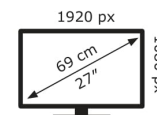

21 kWh/1000h

2019/2013

Technische Daten TUF Gaming VG27VQM

Bildschirm	
Bildschirmdiagonale:	68,6 cm (27 Zoll)
Bildschirmauflösung:	1920 x 1080 Pixel
Natives Seitenverhältnis:	16:9
Panel-Typ:	VA
HD-Typ:	Full HD
Bildschirmtechnologie:	LED
Bildschirmform:	Gebogen
Kontrastverhältnis:	3000:1
Maximale Bildwiederholrate:	240 Hz
Anzahl der Farben des Displays:	16,7 Millionen Farben
Helligkeit (typisch):	350 cd/m ²
Typ der Hintergrundbeleuchtung:	LED
Blendfreier Bildschirm:	Ja
Bewertung der Bildschirmkrümmung:	1500R
Kontrastverhältnis (dynamisch):	100000000:1
Dynamisches Kontrastverhältnis Marketingbezeichnung:	ASUS Smart Contrast Ratio (ASCR)
Bildwinkel, horizontal:	178°
Bildwinkel, vertikal:	178°
Reaktionszeit (schnell):	1 ms
Pixel Abstand:	0,311 x 0,311 mm
Horizontaler Scanbereich:	30 – 292 kHz
Vertikaler Scanbereich:	48 – 240 Hz
Sichtbare Größe (horizontal):	29,8 cm
Sichtbare Größe (vertikal):	33,6 cm
Digital horizontale Frequenz:	292 – 292 kHz
Digital vertikale Frequenz:	48 – 240 Hz
RGB-Farbraum:	sRGB
Farbskala:	105%

Anzahl DisplayPort Anschlüsse:	1
DisplayPorts-Version:	1.2
Kopfhörerausgänge:	1
HDCP:	Ja
HDCP-Version:	2.2

Gewicht und Abmessungen	
Gerätebreite (inkl. Fuß):	609 mm
Gerätetiefe (inkl. Fuß):	386,9 mm
Gerätehöhe (inkl. Fuß):	211,2 mm
Gewicht (mit Ständer):	6 kg
Breite (ohne Standfuß):	60,9 cm
Tiefe (ohne Standfuß):	36 cm
Höhe (ohne Standfuß):	4,4 cm
Gewicht (ohne Ständer):	3,77 kg

Verpackungsdaten	
Verpackungsbreite:	682 mm
Verpackungstiefe:	448 mm
Verpackungshöhe:	209 mm
Paketgewicht:	8,2 kg

Ergonomie	
VESA-Halterung:	Ja
Kabelsperr-Slot:	Ja
Höhenverstellung:	Ja
Panel-Montage-Schnittstelle:	100 x 100 mm
Slot-Typ Kabelsperr:	Kensington
Höheneinstellung:	12 cm
Schwenkbar:	Ja
Schwenkwinkelbereich:	90 – -90°
kippar:	Ja
Neigungswinkelbereich:	-5 – 25°