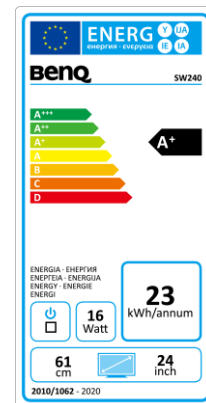

Datenblatt

BenQ SW240

61,21 cm / 24,1" IPS Panel

- 99% Adobe RGB / 95% DCI-P3
- 14 bit 3D Look up Table
- Hardware-Kalibrierung
- Höhenverstellbarkeit 140 mm + Pivot

Modell : SW240
Art. Nr. / EAN Code : 9H.LH2LB.QBE / 471 8755 07383 0
Typ : 61,21 cm / 24,1" Wide TFT, IPS-Panel
Panel
Physikalische Auflösung : 1920 x 1200 / 16:10
Pixelabstand : 0,27 mm
Bilddiagonale / -fläche (B x H) : 612,1 mm / 518,4 x 324,0 mm
Max. Farben : 1,07 Mrd.
Panel : 10 Bit
Betrachtungswinkel H / V (CR>=10) : 178°/ 178°
Kontrast (statisch) : 1000:1
Kontrast (dynamisch) : 20 mio.:1
Helligkeit : 250 cd/m²
Reaktionszeit : 5 ms (GtG)
Eingänge:
DP Buchse : DP 1.2
HDMI Buchse : HDMI 1.4
DVI Buchse : DVI-DL
USB Buchse : 3x USB 3.0 (downstream x2 / upstream x1)

Kopfhöreranschluss : Ja
Eingangsfrequenzen H / V : 30-83 KHz / 50-76 Hz
Speicher - Kartenleser : SD / SDHC / SDXC
Bildkontrollen
Bedienelemente : Ein/Aus Taste, 5 OSD Tasten
Funktionen : Kontrast, Helligkeit, Schärfe, vertikale und horizontale Bildlage, Phase, Pixelclock, 1 Benutzer 3 vorprogrammierte Farbtemperaturen, Farbgewichtung, Sprachauswahl (18 Sprachen), OSD (Position, Anzeigezeit), Eingangsquelle, Werkseinstellungen, Anzeigeinformation

Extras
Pivot : Ja
Sicherung : Kensington Lock
Halterung : VESA 100 x 100 mm
Höhenverstellbarkeit : 140 mm inkl. 90° Pivot
Drehbarkeit : -45°/+45° links/rechts
Neigebereich : -5° / +20°

Energie
Netzadapter : Internes Netzteil
Betriebsspannung : 90 ~ 264 VAC / 47 ~ 63 Hz
Leistungsaufnahme (Base on Energy star) : < 19 W
(Sleep Mode) / (Off Mode) : 0,5 W / 0,5 W

Zertifizierungen
Sicherheit : CE

Umgebung
Betrieb : + 5 ~ +40°C; 20 ~ 90% Luftfeuchtigkeit
Lagerung : -20 ~ +60°C; 10 ~ 90% Luftfeuchtigkeit

Eigenschaften
Gewicht netto : 6,7 kg
Gehäusefarbe : grau
Größe mit Fuß bei max. Höhe (H x B x T) : 428,5 x 543,51 x 230,71 mm
Mittelgeliefertes Zubehör : Netz-, mDP auf DP-, DVI-DL-, USB-Kabel, Kurzanleitung, Bedienungsanleitung auf CD
Garantie und Service : 3 Jahre Vor-Ort-Austausch-Service