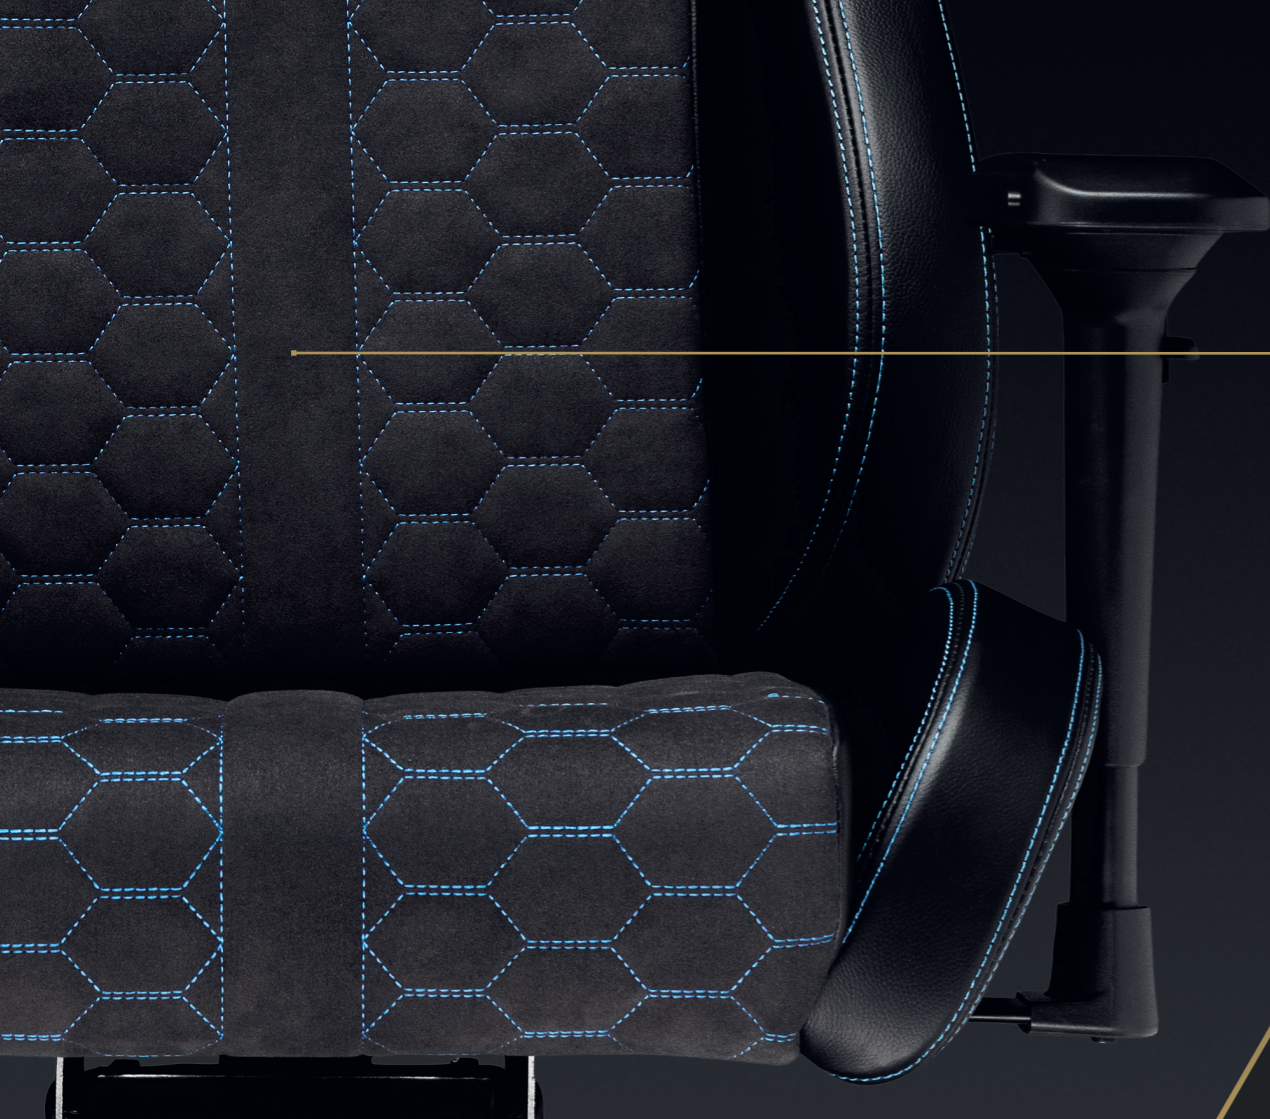

ORIGINALES ALCANTARA

ECHTE ITALIENISCHE SPITZENQUALITÄT

Die Sitz- und Rückenpolster sind mit echtem italienischen Alcantara überzogen. Der Stoff eignet sich hervorragend dafür, denn er ist atmungsaktiv, langlebig und elegant. Seine weiche Textur ist angenehm in der Haptik und er wird 100% klimaneutral produziert.

Die Alcantara Stoffe, die exklusiv bei einem einzigen Produzenten aus Italien hergestellt werden, haben sich in der Mode, in der Möbelbranche und vor allem im Autosektor vielfach bewährt. Nun haben wir das einzigartige Material auch bei den Joule Performance Gaming Stühlen verwendet. So ist italienische Qualität und Spitzenleistung garantiert.