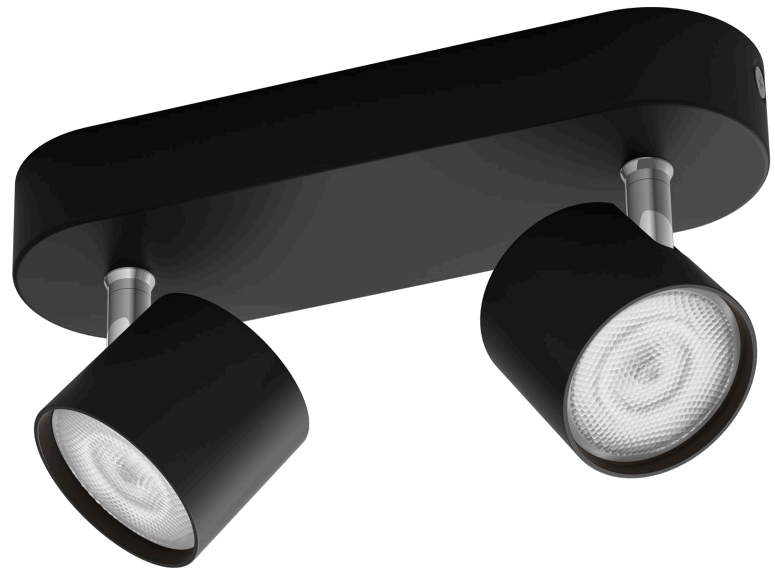

PHILIPS

Aufbauspot

LED Aufbau-Spots

STAR

Schwarz

Aufbauspot

8719514435391

Setze in Deinem Zuhause Akzente mit Licht

Dieser Philips myLiving Star LED-Spot strahlt mit seinem Chromfuß und dem pulver schwarz lackierten Korpus zeitlose Eleganz aus. Mit diesem dimmbaren LED-Spot von Philips kannst Du Dein Licht stufenlos auf das passende Niveau dimmen: von hellem, funktionalem Licht für alltägliche Aufgaben bis hin zu sanftem Licht für entspannte Stunden.

Warmweißes Licht

Diese Leuchte verwendet modernste Lichttechnologie von Philips mit den neuen warmweißen, hochmodernen Hochleistungs-LEDs, die eine Beleuchtung mit einer Farbtemperatur von 2700 Kelvin ermöglichen.

Schwenkbarer Spotkopf

Richten Sie das Licht exakt dorthin, wo Sie es benötigen, indem Sie den Spotkopf der Leuchte einfach verstellen, drehen oder neigen.

Daten

Design und Materialausführung

- Farbe: Schwarz
- Material: Metall