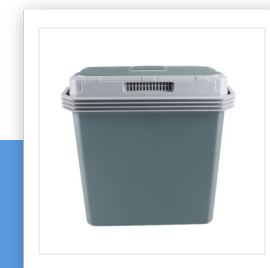

KB-7530

Frigo portatile

12/230 volt - Termoelettrico

Frigo portatile di peso leggero di classe energetica A++, pratico per portare con te in campeggio o in spiaggia. Ha una capacità spaziosa e si può non solo raffreddare ma anche scaldare! Adatto per 12V e anche 230V.

Capienza	30 l
Capacità di raffreddamento al di sotto	18 °C
Riscalda fino ad un massimo di	65 °C
Termoelettrico	Sì
Coperchio removibile	Sì
Coperchio con chiusura di sicurezza	Sì
Alloggiamento per il cavo	Sì
Maniglia per il trasporto	Sì
Adatto per l'uso in campeggio	Sì
Dimensioni	45,6 x 46,3 x 32,5 cm