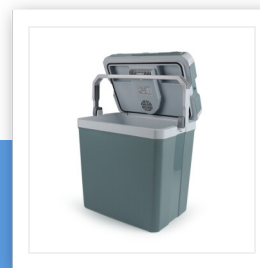

KB-7530

Frigo portatile

12/230 volt - Termoelettrico

Frigo portatile di peso leggero di classe energetica A++, pratico per portare con te in campeggio o in spiaggia. Ha una capacità spaziosa e si può non solo raffreddare ma anche scaldare! Adatto per 12V e anche 230V.

Capienza	30 l
Capacità di raffreddamento al di sotto	18 °C
Riscalda fino ad un massimo di	65 °C
Termoelettrico	Sì
Coperchio removibile	Sì
Coperchio con chiusura di sicurezza	Sì
Alloggiamento per il cavo	Sì
Maniglia per il trasporto	Sì
Adatto per l'uso in campeggio	Sì
Dimensioni	45,6 x 46,3 x 32,5 cm