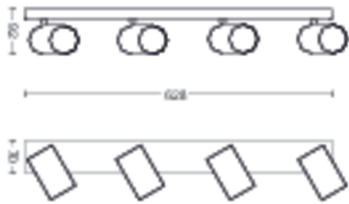

PHILIPS

Spot

myLiving

KOSIPO

Schwarz

50594/30/PN

Leben für den Moment – mit voller Freude

Philips myLiving Contemporary bietet eine Palette von Spots mit eleganten Silhouetten, die für qualitativ hochwertiges Licht sorgen, passend zum Geschmack, zu den Trends und zum Lifestyle von heute.

Produktabmessungen und -gewicht

- Höhe: 9.2 cm
- Länge: 62.8 cm
- Nettogewicht: 1.675 kg
- Breite: 11.8 cm

Service

- Garantie: 2 Jahr(e)

Technische Daten

- Gesamte Lichtleistung der Leuchte:
No bulb included
- Netzstrom: 50-60 Hz
- Leuchte dimmbar: Ja
- LED: Nein
- LED integriert: Nein
- Energieklasse der im Lieferumfang enthaltenen Lichtquelle: Lampe nicht im Lieferumfang enthalten
- Leuchte ist kompatibel mit Lampe(n) der Klasse: A++ bis E
- Anzahl Lichtquellen: 4
- Fassung/Socket: GU10
- Wattleistung des im Lieferumfang enthaltenen Leuchtmittels: -