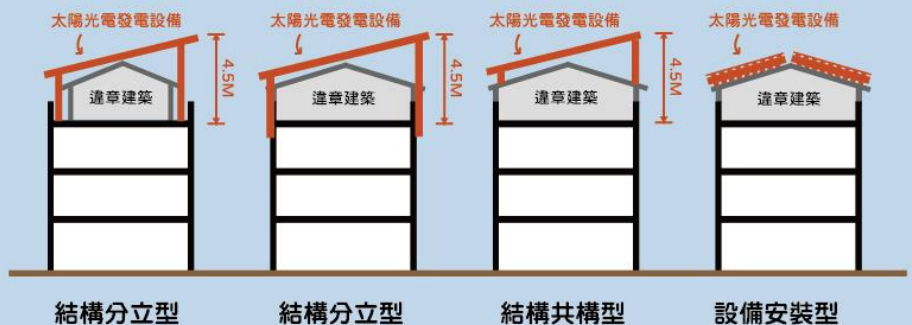

四種可蓋 綠能屋頂的違建