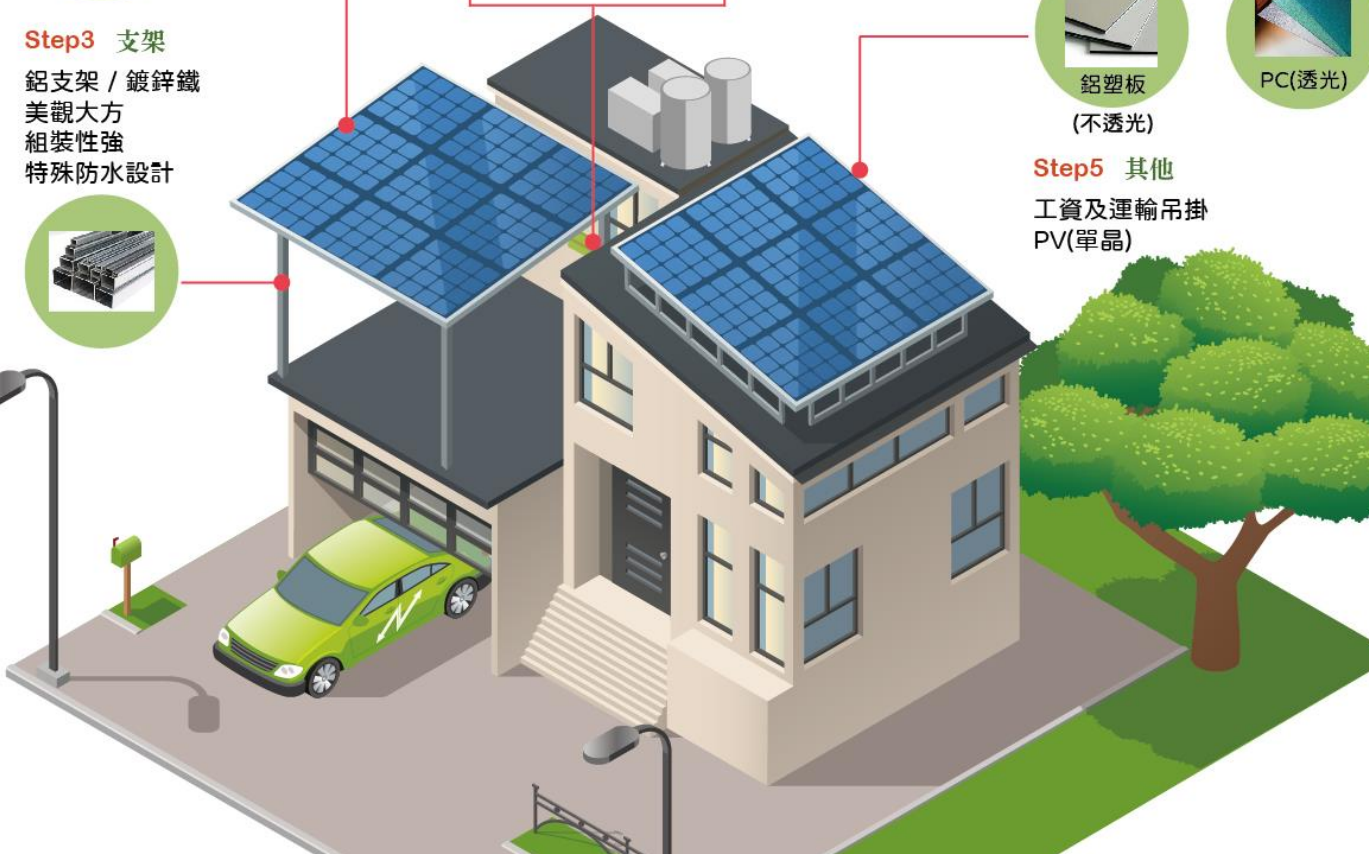

智慧綠能宅

太陽能屋頂 優惠專案

傳統上為抵擋陽光、增加空間，我們選擇蓋一座違建鐵皮屋，綠能翻轉了傳統，為小宅增加一個與陽光共舞又會賺錢的生活空間。

- ✓ 太陽光電
- ✓ 儲能系統
- ✓ 節能熱泵
- ✓ 電力智能優化

Step2 INVERTER

Step1 太陽能板
認證材質 IEC UL
本體10年效率
不漏水封閉型模組

Step3 支架
鋁支架 / 鍍鋅鐵
美觀大方
組裝性強
特殊防水設計

可搭配單片PV使用
抗遮性強
10年保固

自發自用、發電不浪費
可搭配電池夜間供電
16段模式調配、應用性佳

Step4 防水材、PE材
包邊(防水)
美麗大方

Step5 其他
工資及運輸吊掛
PV(單晶)

四種可蓋 綠能屋頂的違建

綠色生活 整合系列

空間X能源X客製化

牧陽能控
Green Shepherd

GREEN HOME