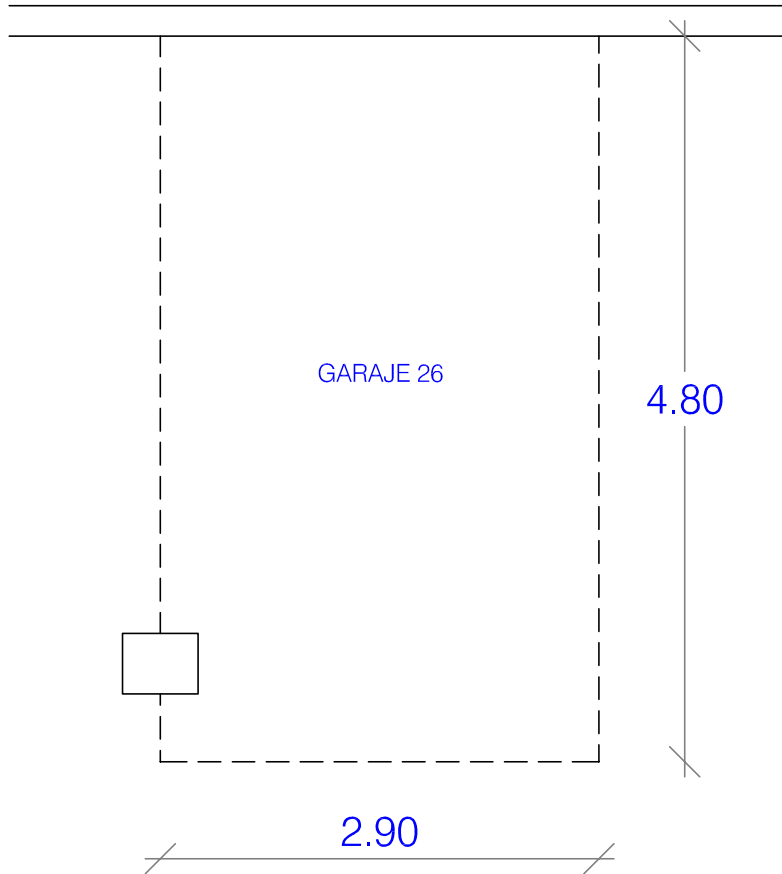

C/ IMELDO SERIS N° 63, 38003, SANTA CRUZ DE TENERIFE

PLANO GARAJE PLANTA -2, PLAZA 26

Sup. construida: 25.74 m <sup>2</sup>	ESCALA 0 1 2 3 4
Sup. útil: 13.92 m <sup>2</sup>	

DISTRIBUIDOR

60-2° Interior

DISTRIBUIDOR

62-2° exterior

62-2° Interior