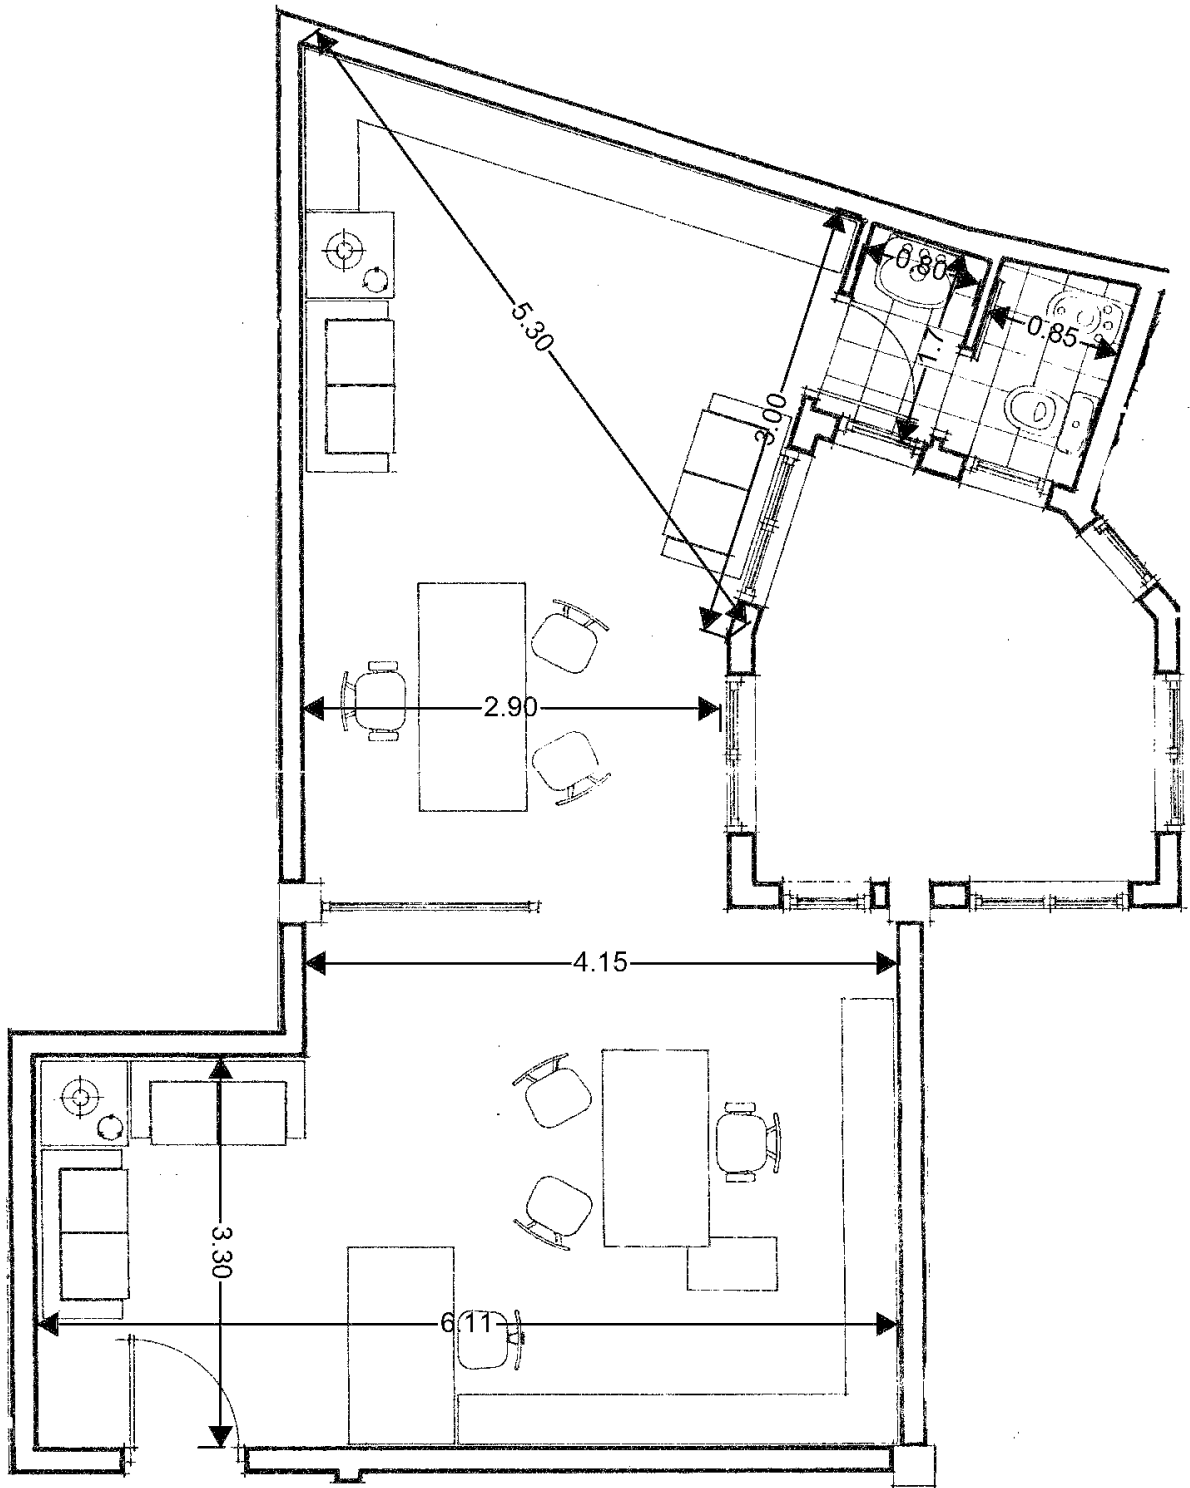

C/ IMELDO SERIS N° 63, 38003, SANTA CRUZ DE TENERIFE

PLANO GARAJE PLANTA -2, PLAZA 26

Sup. construida: 25.74 m <sup>2</sup>	ESCALA 0 1 2 3 4
Sup. útil: 13.92 m <sup>2</sup>	

DISTRIBUIDOR

60-2° Interior

DISTRIBUIDOR

62-2° exterior

62-2° Interior