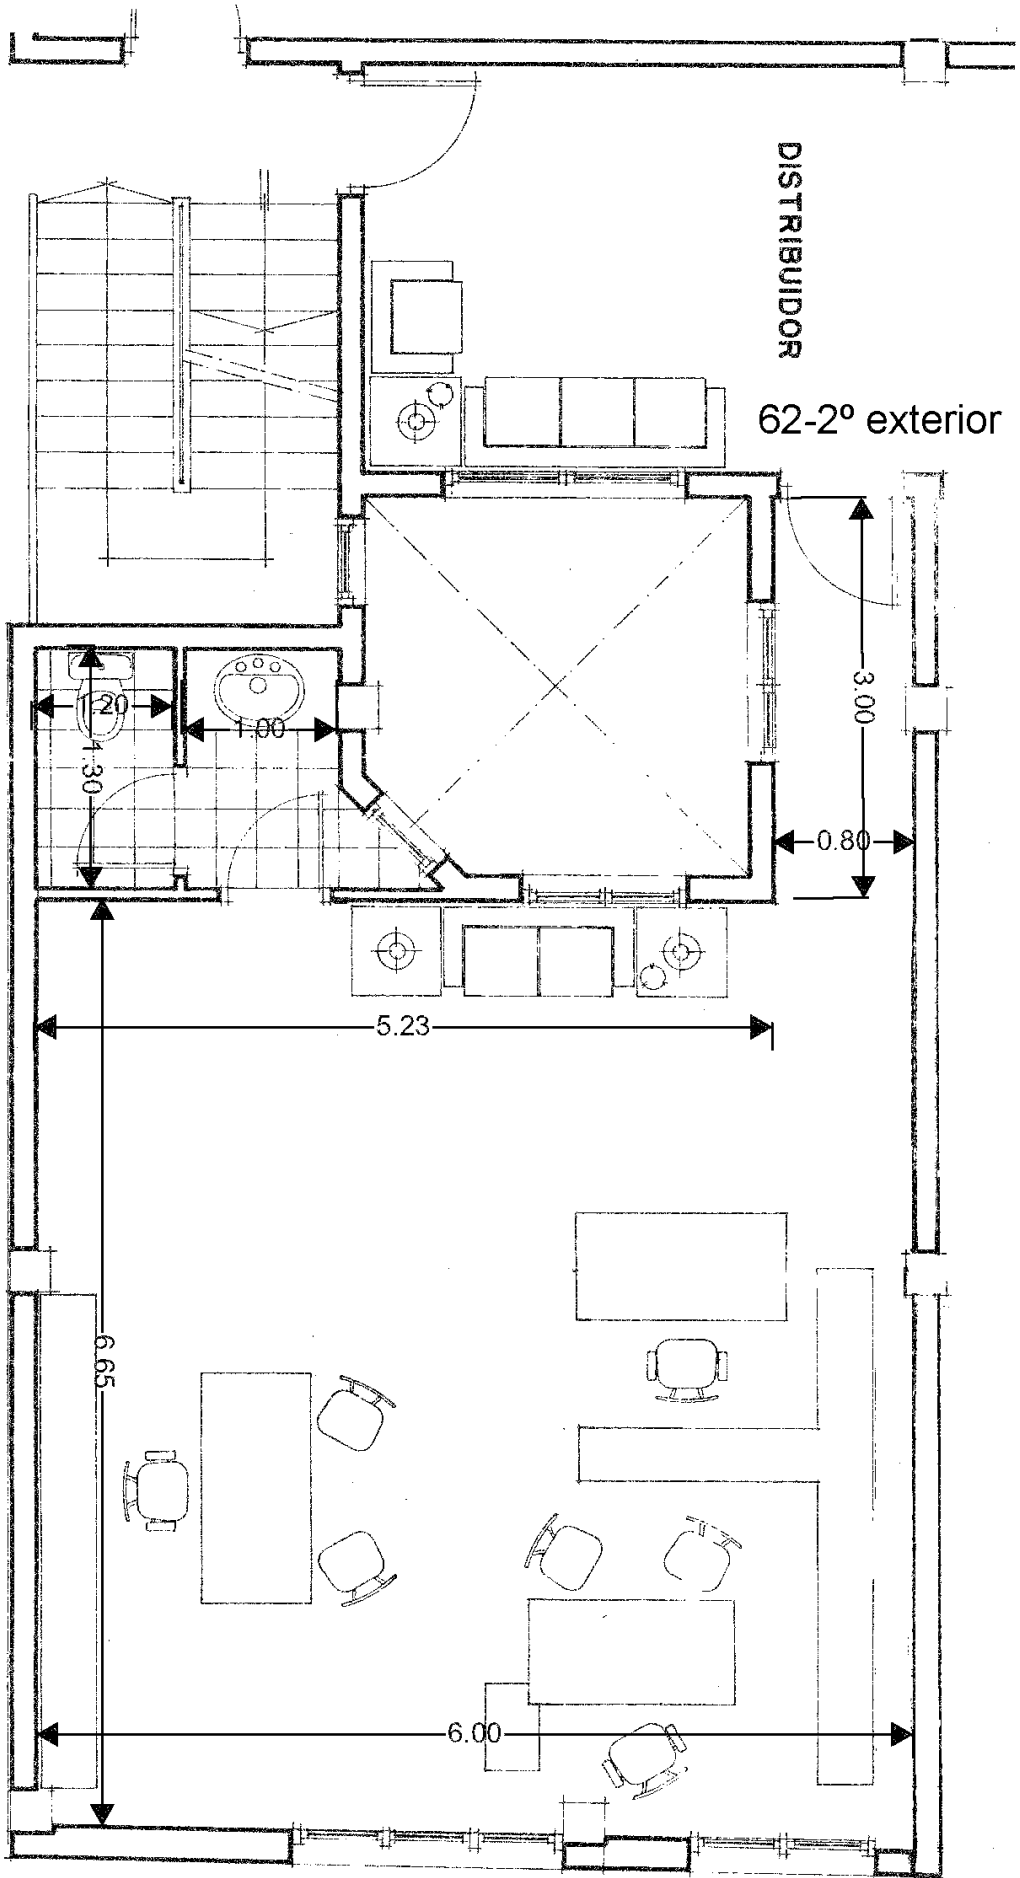

C/ IMELDO SERIS N° 63, 38003, SANTA CRUZ DE TENERIFE

PLANO GARAJE PLANTA -2, PLAZA 26

Sup. construida: 25.74 m <sup>2</sup>	ESCALA 0 1 2 3 4
Sup. útil: 13.92 m <sup>2</sup>	

DISTRIBUIDOR

60-2° Interior

DISTRIBUIDOR

62-2° exterior

62-2° Interior