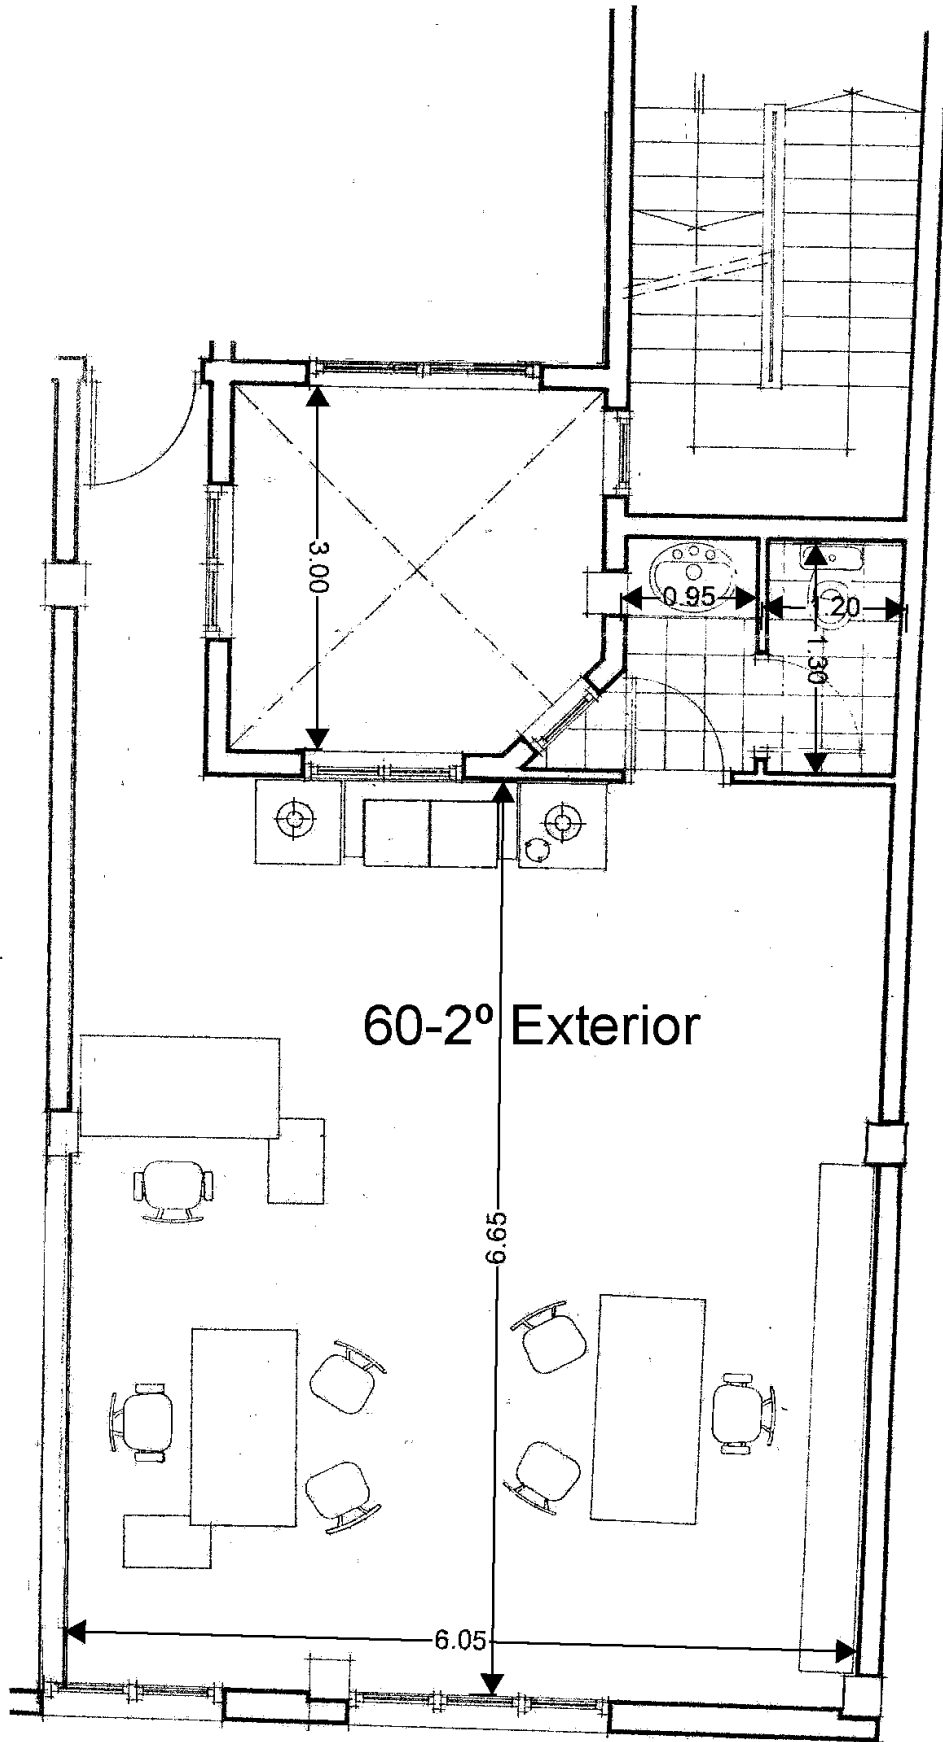

C/ IMELDO SERIS N° 63, 38003, SANTA CRUZ DE TENERIFE

PLANO GARAJE PLANTA -2, PLAZA 26

Sup. construida: 25.74 m <sup>2</sup>	ESCALA 0 1 2 3 4
Sup. útil: 13.92 m <sup>2</sup>	

DISTRIBUIDOR

60-2° Interior

DISTRIBUIDOR

62-2° exterior

62-2° Interior