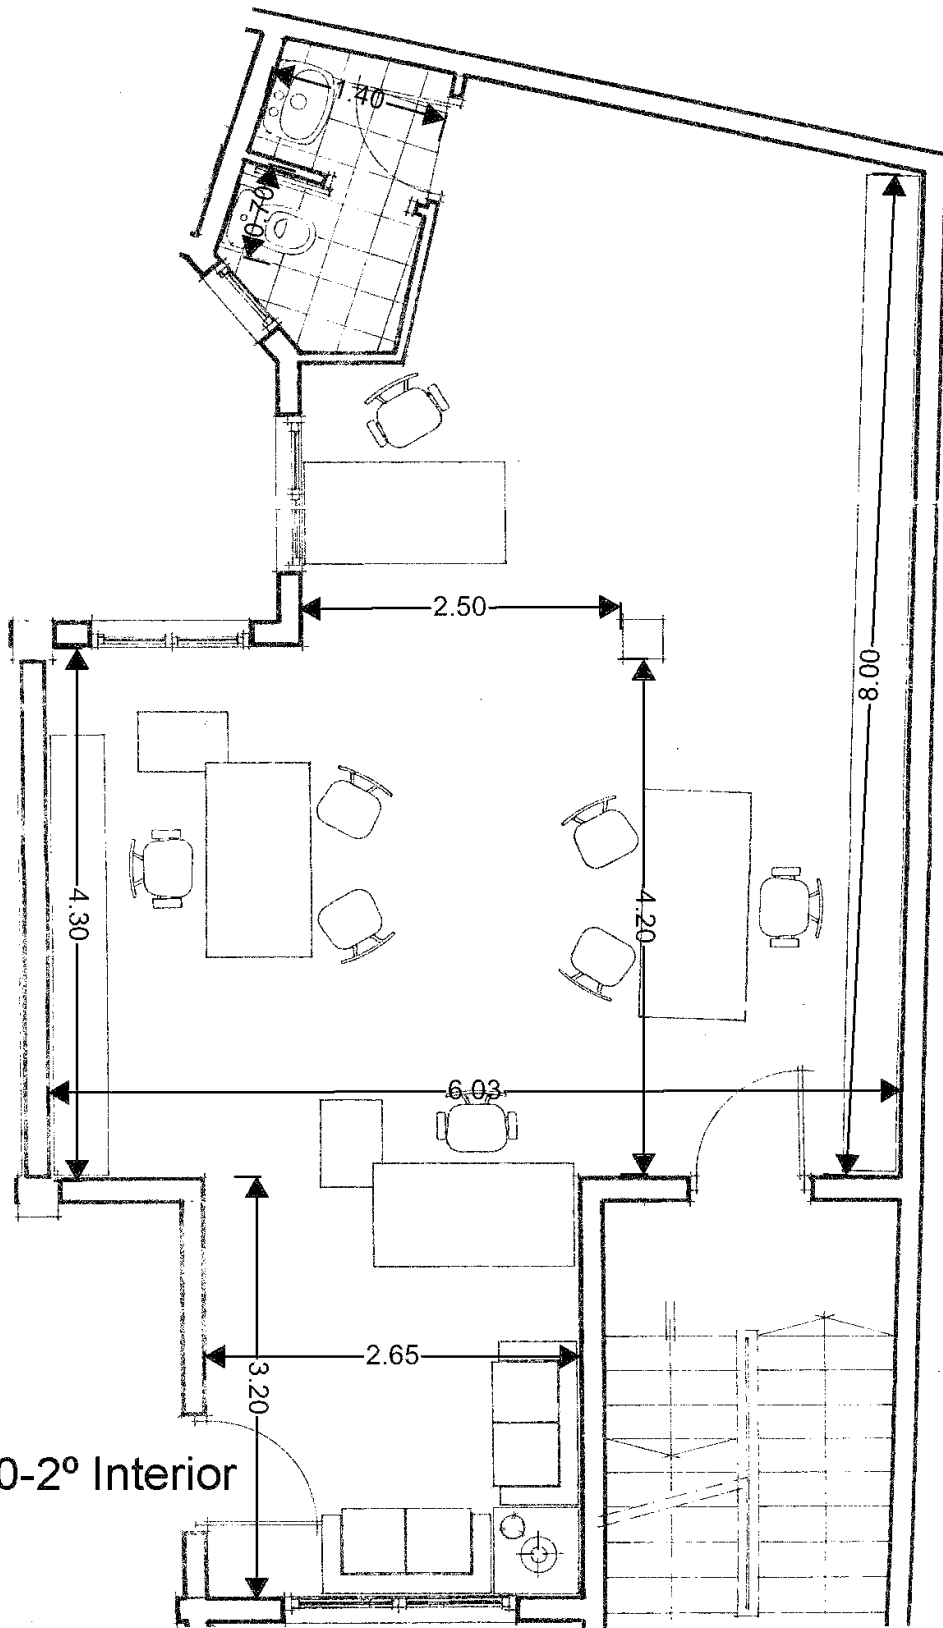

C/ IMELDO SERIS N° 63, 38003, SANTA CRUZ DE TENERIFE

PLANO GARAJE PLANTA -2, PLAZA 26

Sup. construida: 25.74 m <sup>2</sup>	ESCALA 0 1 2 3 4
Sup. útil: 13.92 m <sup>2</sup>	

DISTRIBUIDOR

60-2° Interior

DISTRIBUIDOR

62-2° exterior

62-2° Interior