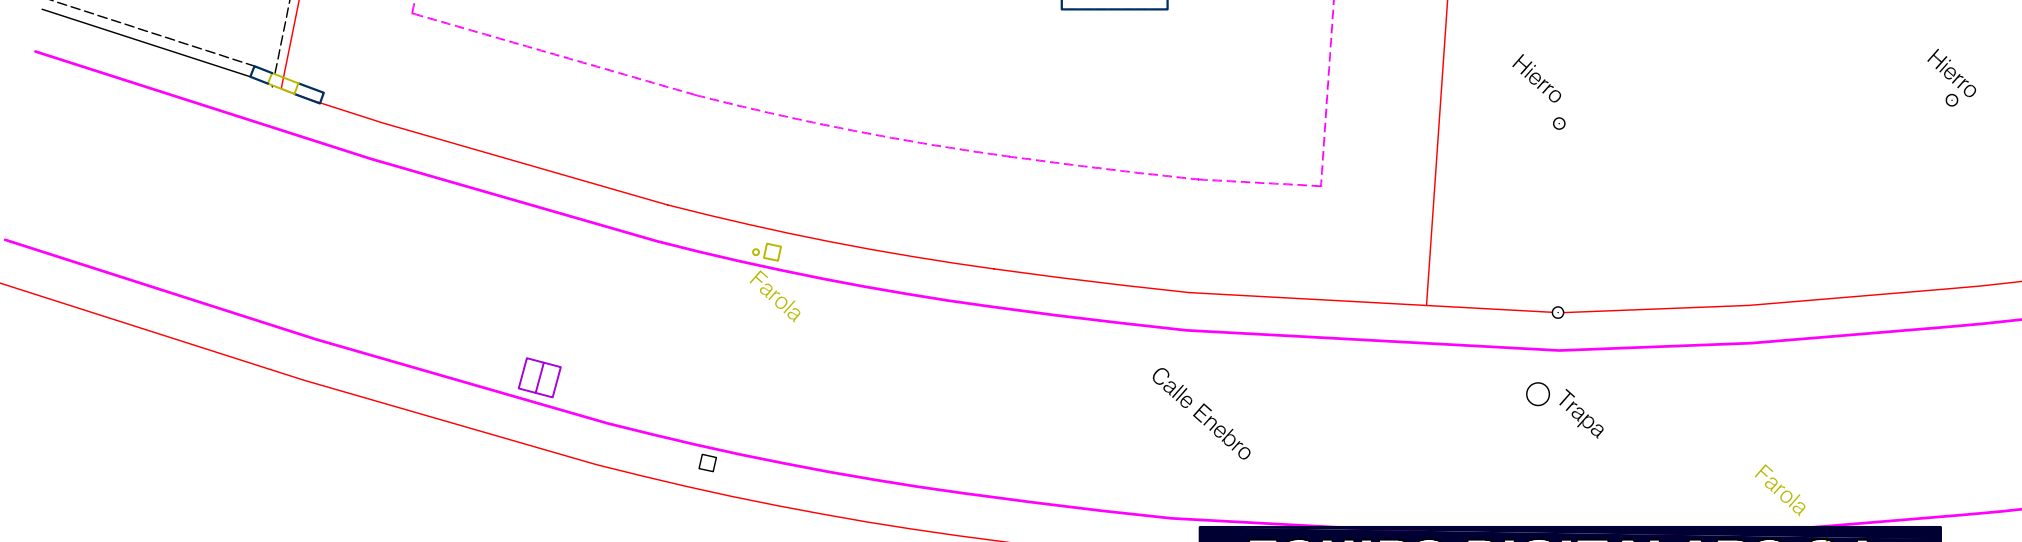

SUPERFICIES CONSTRUIDAS	
PLANTA PRINCIPAL	
VIVIENDA	147.10 m ²
TERRAZA CUBIERTA	52.92 m ²
TERRAZAS DESCUBIERTAS	296.84 m ²
PISCINA DESBORDANTE Y JACUZZI	76.50 m ²
PATIO AJARDINADO	13.42 m ²
JARDÍN	65.20 m ²

EQUIPO DIGITALARQ S.L.
 Autor del proyecto **Carlos Gilardi Amaro**

PLANTA PRINCIPAL

C/ Manzano. Parcela 65. Moraira, Teulada. (Alicante)

[Signature]
 Escala 1:200