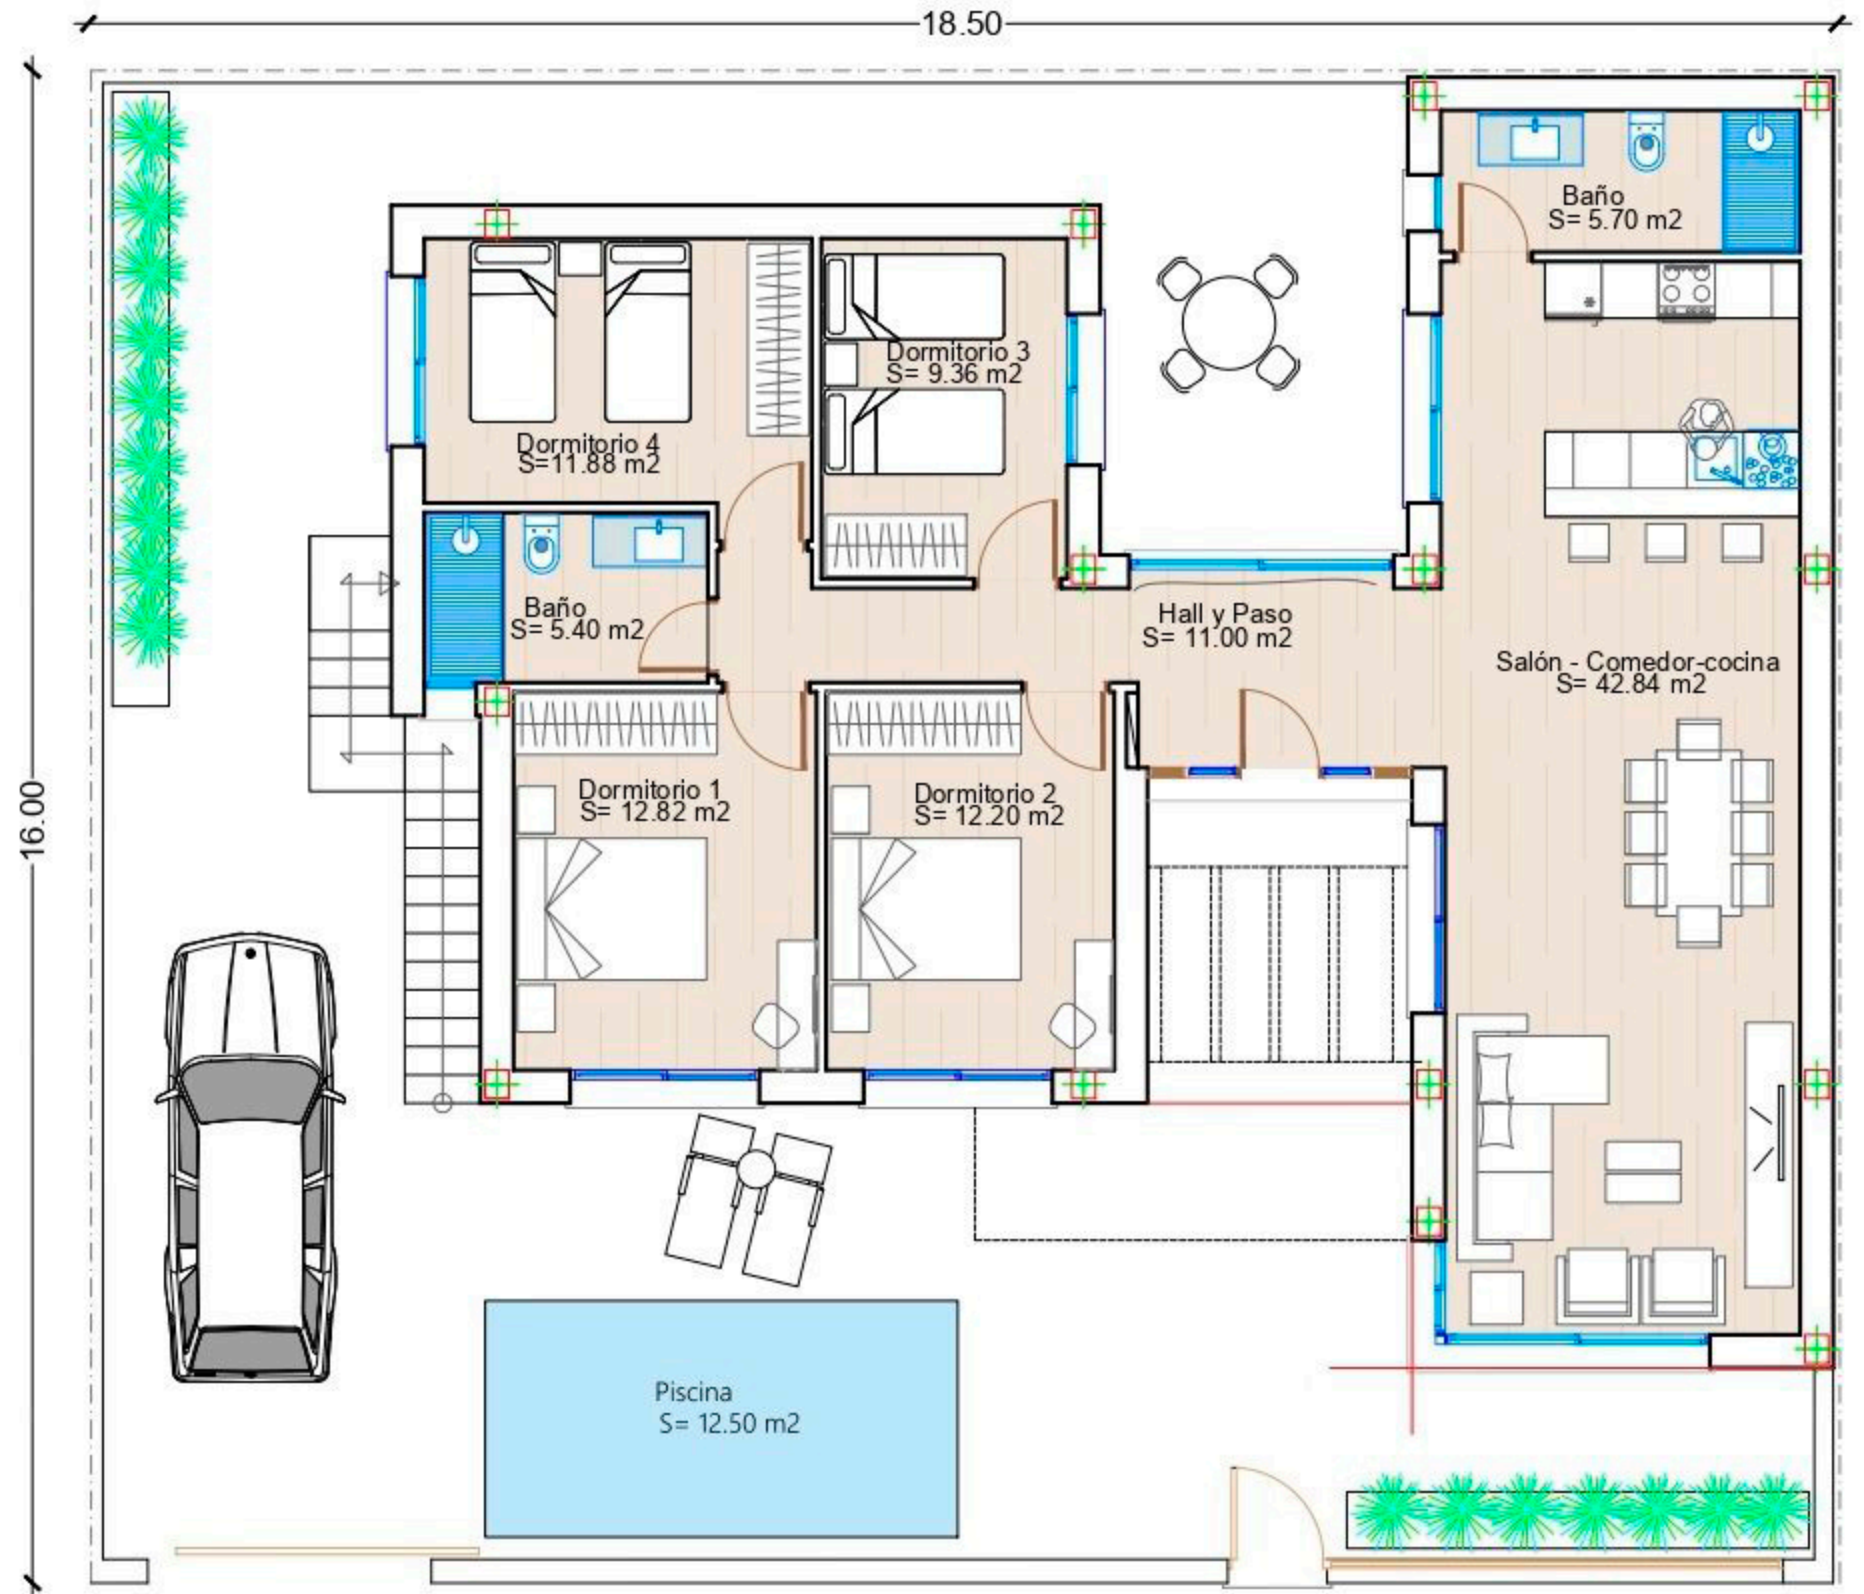

SOLARIUM Escala = 1/200

PLANTA BAJA ESCALA = 1/125

VIVIENDA Nº 4	
Sup. Parcela	296.00 M2
Sup. Construida	138.62 M2
Sup. Solárium	127.50 M2
Sup. Piscina	12.50 M2