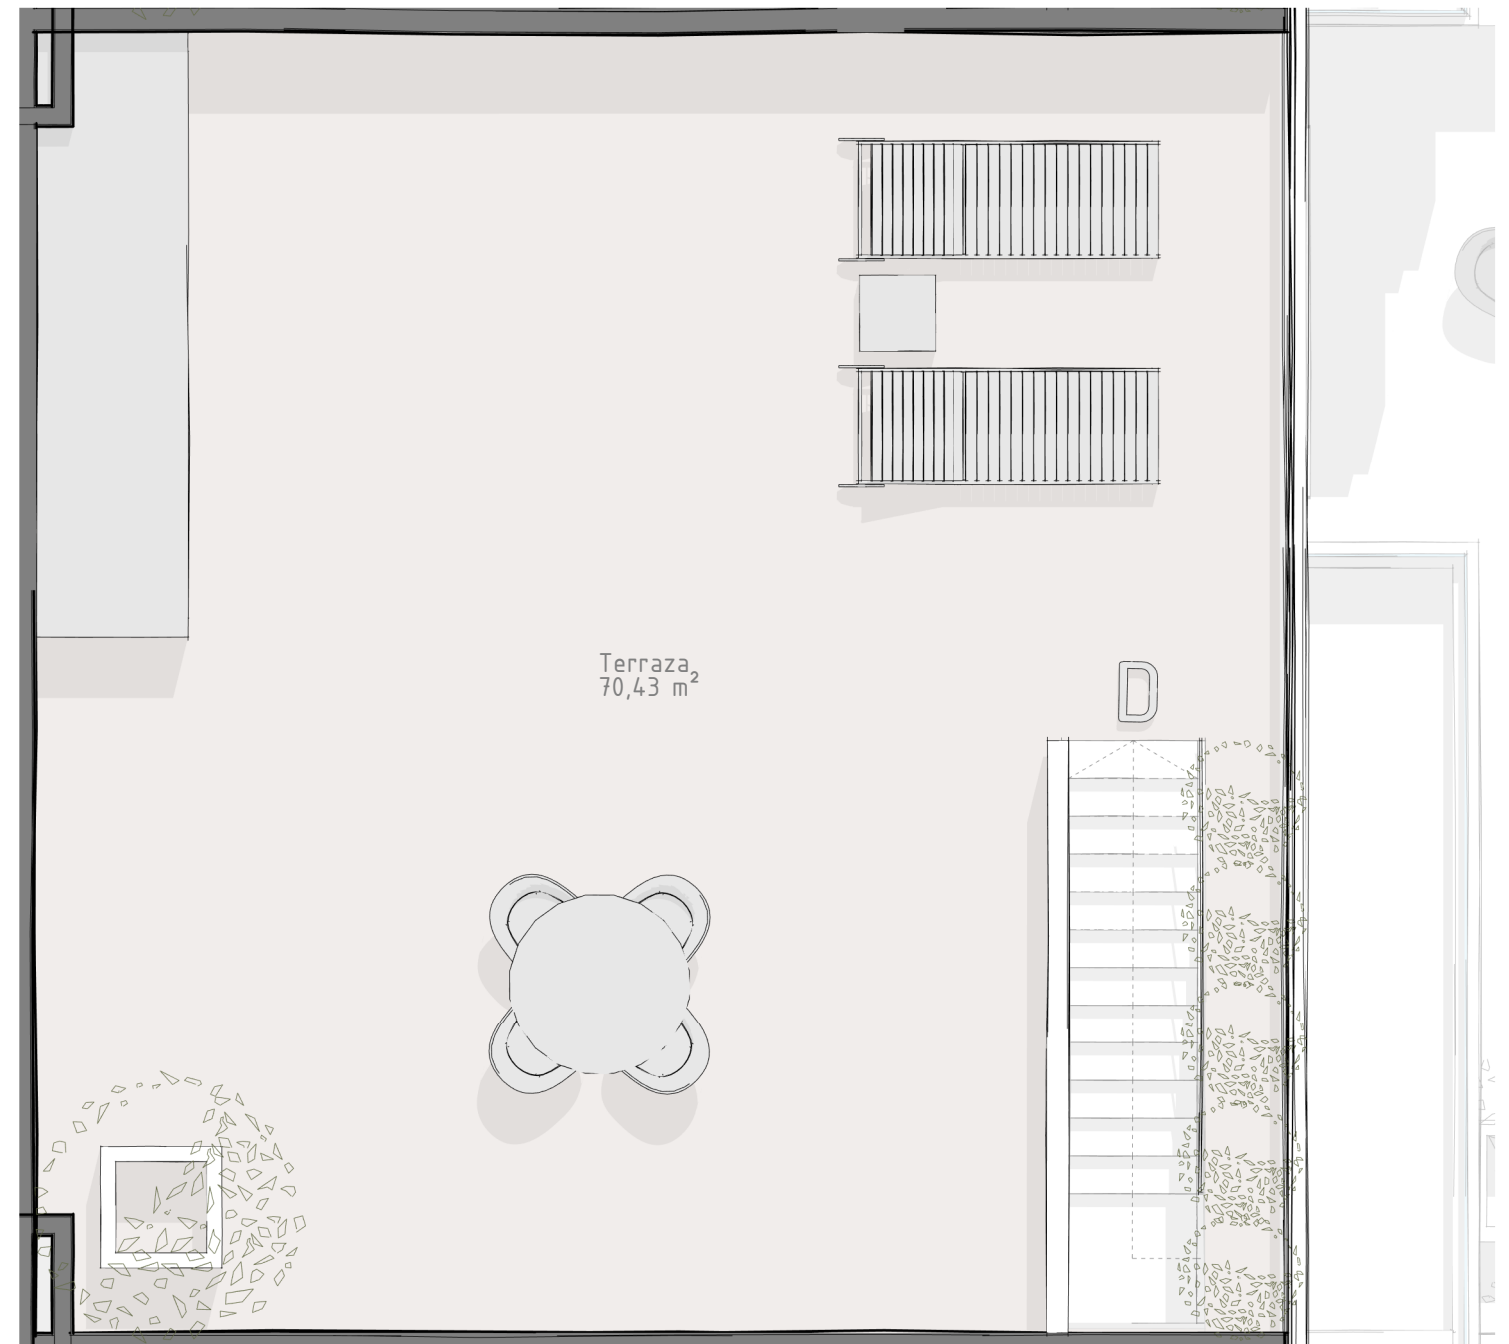

Esc.4. Viv D.Planta 2ª

Esc.4. Viv D. Solarium

ESC.4: P.2ª.VIVIENDA D
HOUSE D

CUADRO DE SUPERFICIES - SIZES
 Sup. Construida - Building m²: 73,33 m²
 Terraza - Terrace: 12,49 m²
 Solarium: 70,43 m²

LEVANSUR
 HOME