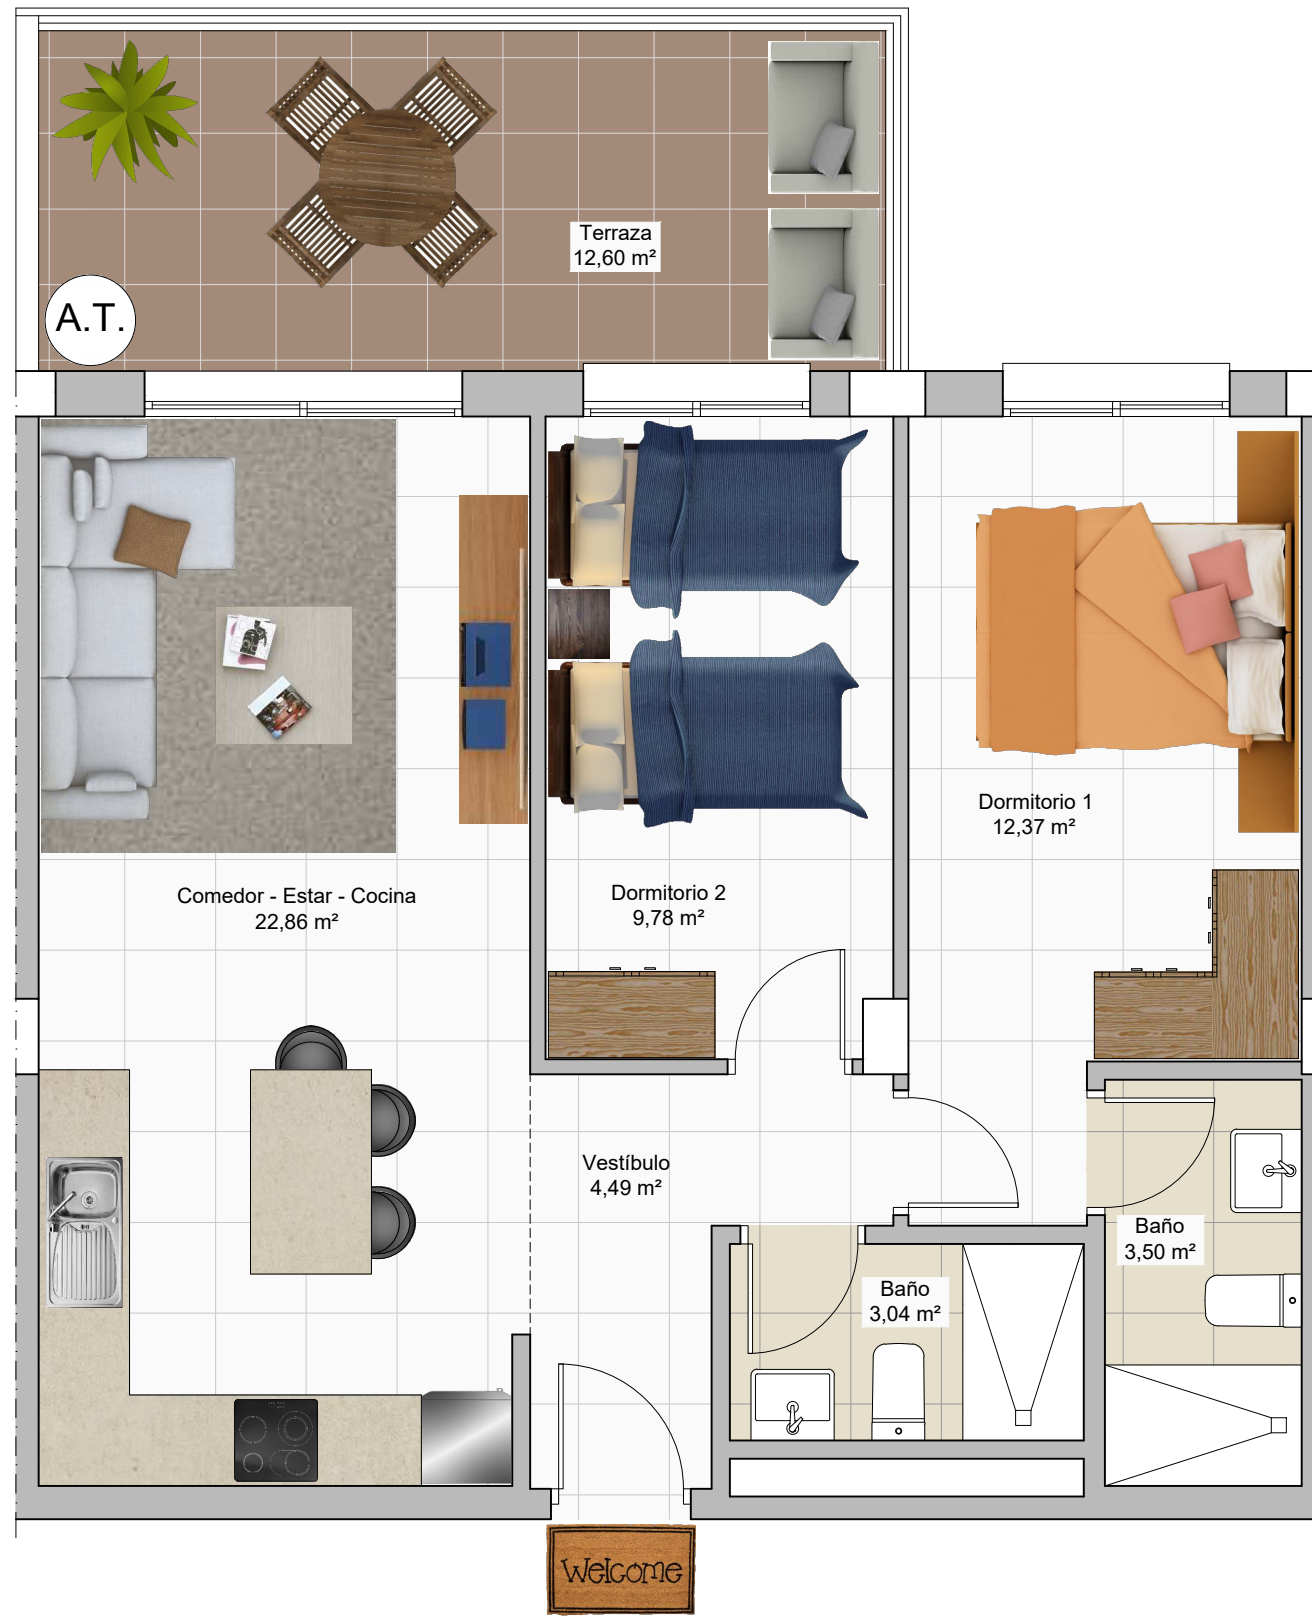

**PLANTA PRIMERA - VIVIENDA 1**

Superficie Útil Vivienda	56,04 m <sup>2</sup>
Superficie Construida Vivienda *	72,25 m <sup>2</sup>

\* La superficie construida incluye la superficie construida de la vivienda, la parte proporcional de zonas comunes (ZZCC) y la superficie computable de terraza

Escala: 1:50