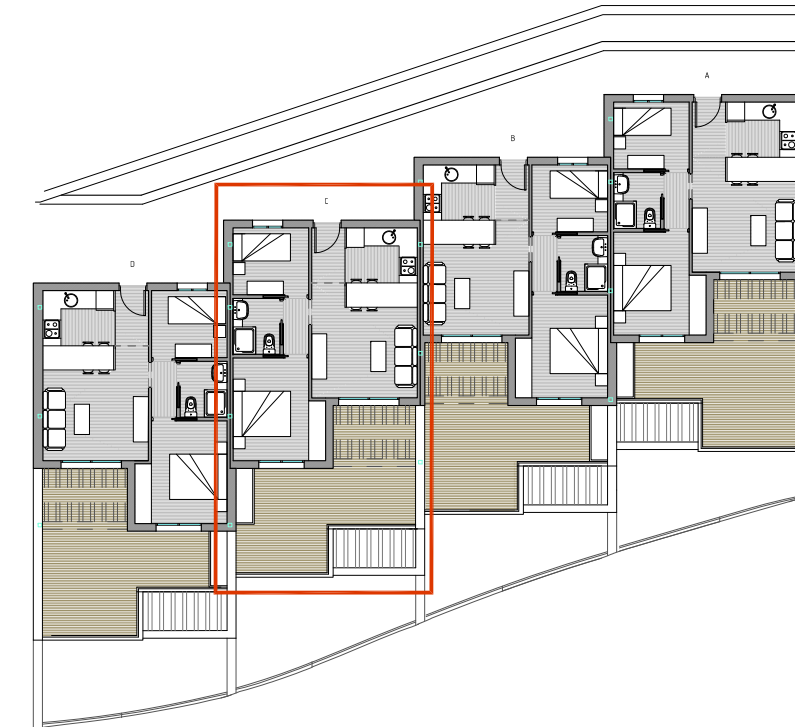

BLOQUE N_ NIVEL VII

Vivienda C

Garaje_ 81 sótano -I bloque D
Trastero_ 76 nivel VII bloque M

CUADRO DE SUPERFICIES VIVIENDA C		
ESTANCIA	SUP ÚTIL	SUP CONSTR
SALÓN-COMEDOR-COCINA	20,00	
DISTRIB UIDOR	1,52	
DORMITORIO	10,00	
TRASTERO	5,50	
BAÑO	2,83	
TOTAL	39,85	45,80