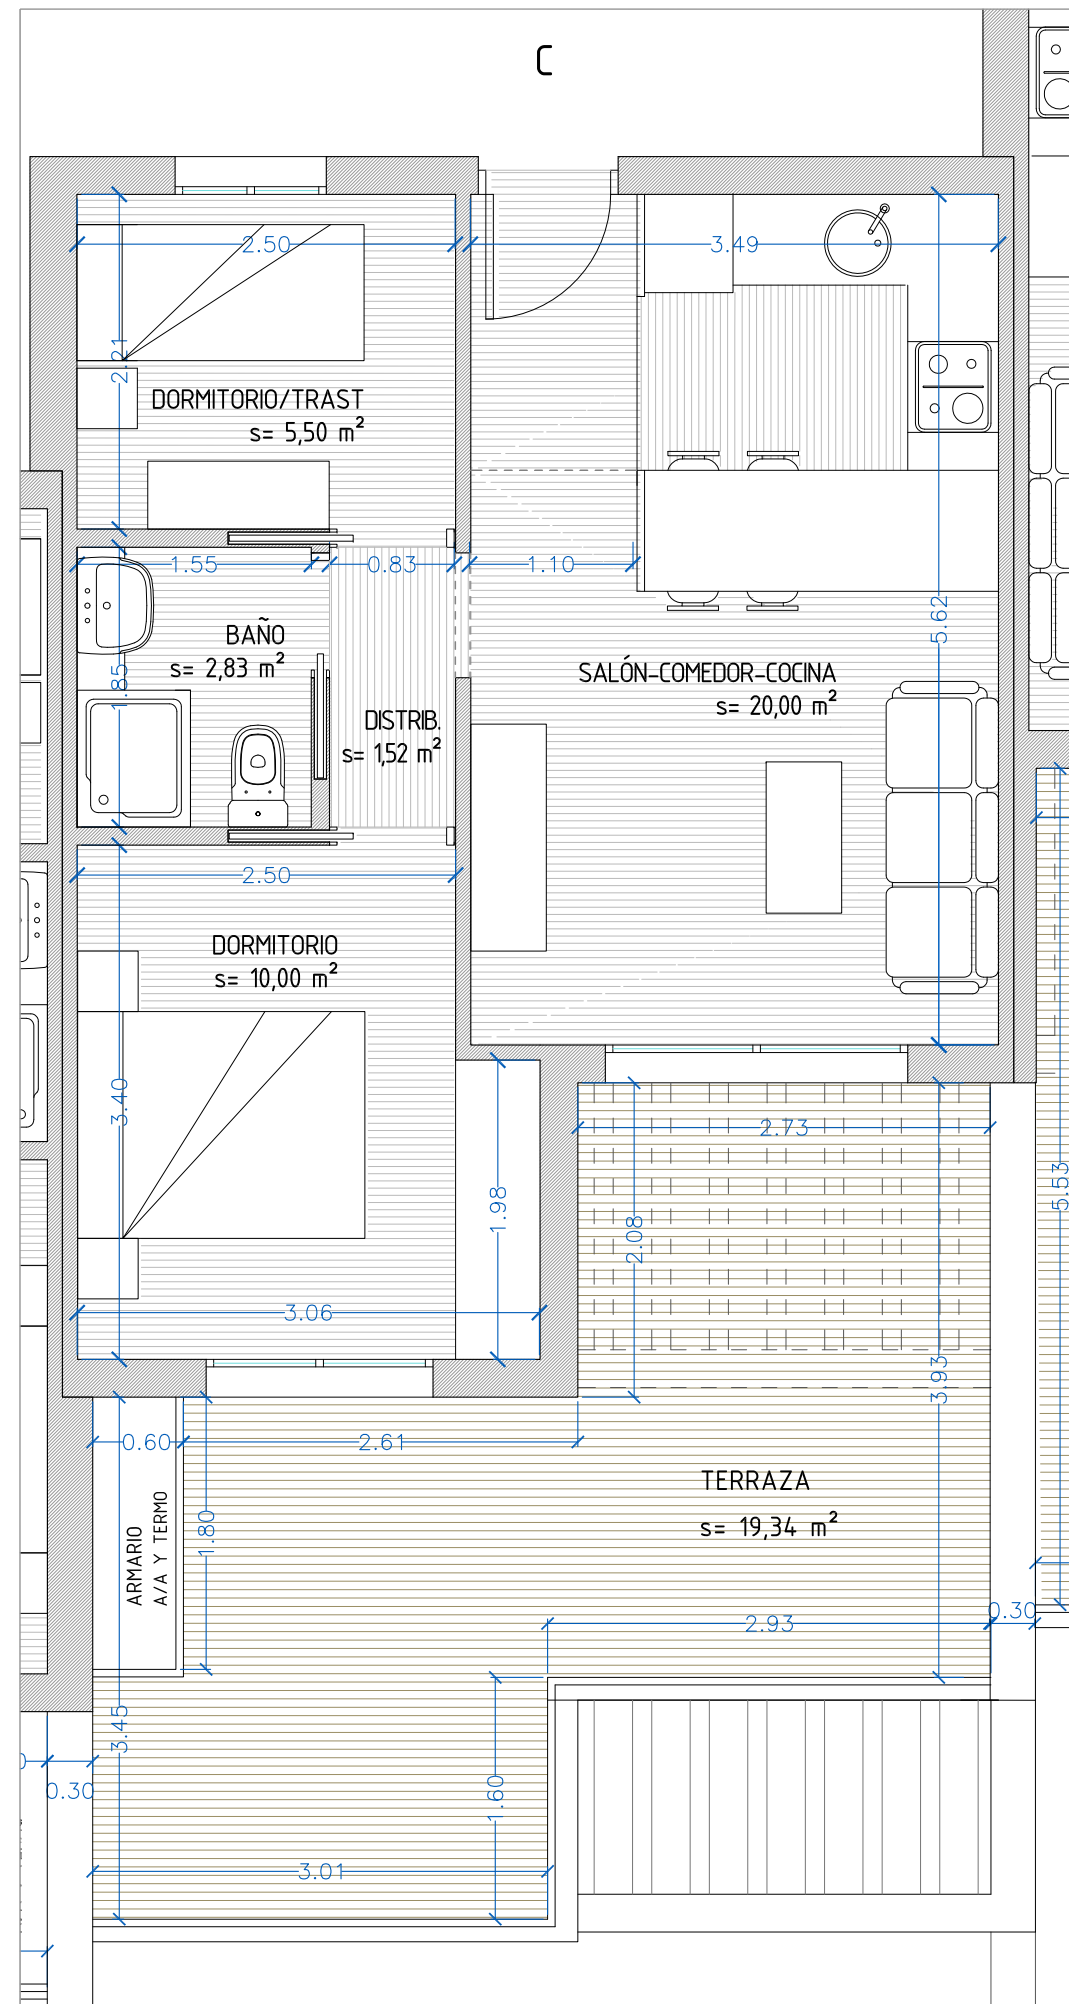

BLOQUE N_ NIVEL VII

Vivienda C

Garaje_ 81 sótano -I bloque D
Trastero_ 76 nivel VII bloque M

CUADRO DE SUPERFICIES VIVIENDA C		
ESTANCIA	SUP ÚTIL	SUP CONSTR
SALÓN-COMEDOR-COCINA	20,00	
DISTRIB UIDOR	1,52	
DORMITORIO	10,00	
TRASTERO	5,50	
BAÑO	2,83	
TOTAL	39,85	45,80