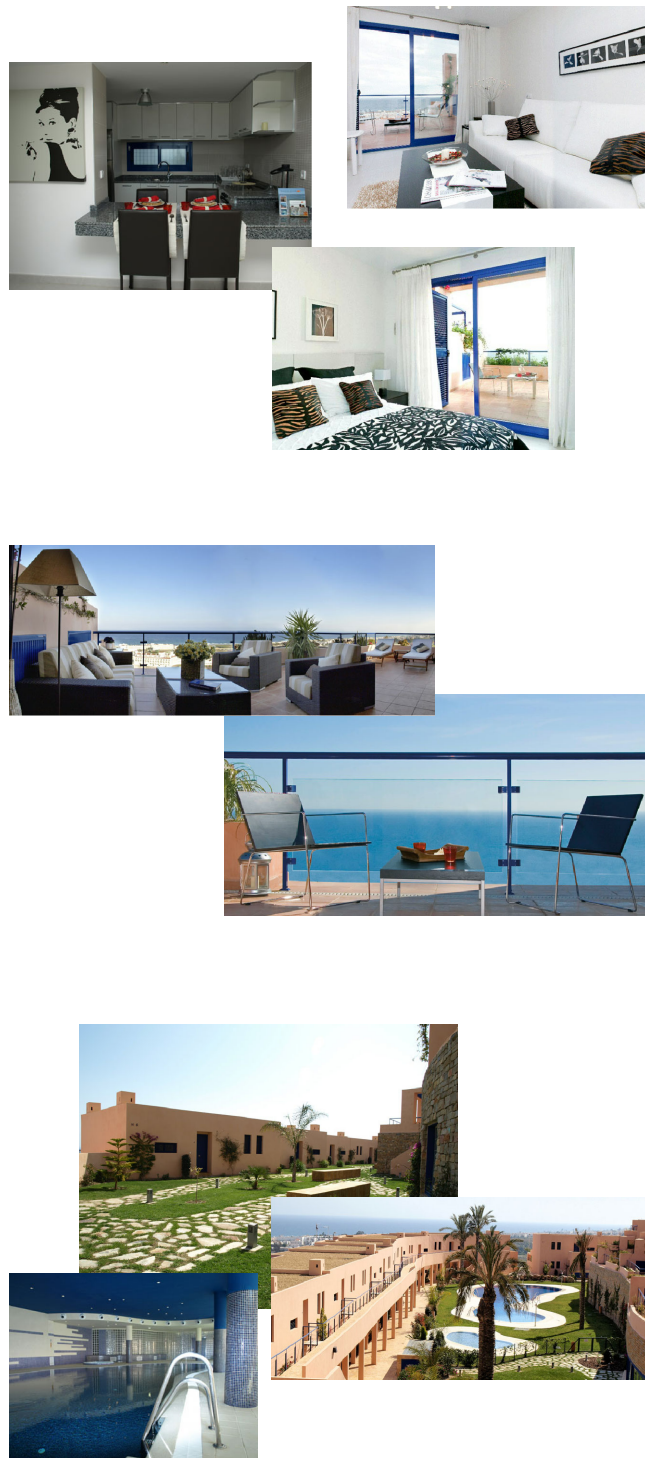

BLOQUE N_ NIVEL VII

Vivienda C

Garaje_ 81 sótano -I bloque D
Trastero_ 76 nivel VII bloque M

CUADRO DE SUPERFICIES VIVIENDA C		
ESTANCIA	SUP ÚTIL	SUP CONSTR
SALÓN-COMEDOR-COCINA	20,00	
DISTRIB UIDOR	1,52	
DORMITORIO	10,00	
TRASTERO	5,50	
BAÑO	2,83	
TOTAL	39,85	45,80