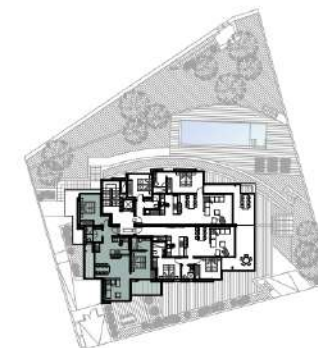

NICOLAS IRIARTE

REAL ESTATE - MALLORCA

PLANTA PRIMERA VIVIENDA 06	
TOTAL SUPERFICIE ÚTIL INTERIOR	73,07 M2
TOTAL SUPERFICIE ÚTIL PORCHES/TERRAZAS	14,19 M2
SUPERFICIE CONSTRUIDA INTERIOR	89,26 M2
SUPERFICIE CONSTRUIDA PORCHES (1.50 x 1)	4,80 M2
TOTAL SUPERFICIE CONSTRUIDA	94,06 M2

PLANO:
PLANTA PRIMERA - VIVIENDA 06
PLANOS VENTA

ESCALA:
1/100
A-3

FECHA:
JULIO
2018

NÚM. PLANO:
V-07