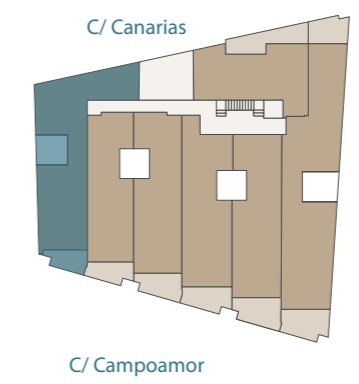

**Planta segunda y solarium
Vivienda F**

- 1 Salón-comedor-cocina
- 2 Vestíbulo
- 3 Baño 1
- 4 Baño 2
- 5 Dormitorio 1
- 6 Dormitorio 2
- 7 Dormitorio 3
- 8 Paso
- 9 Terraza
- 10 Solarium

Sup. total útil:	82.10 m²
Sup. total construida:	101.91 m²