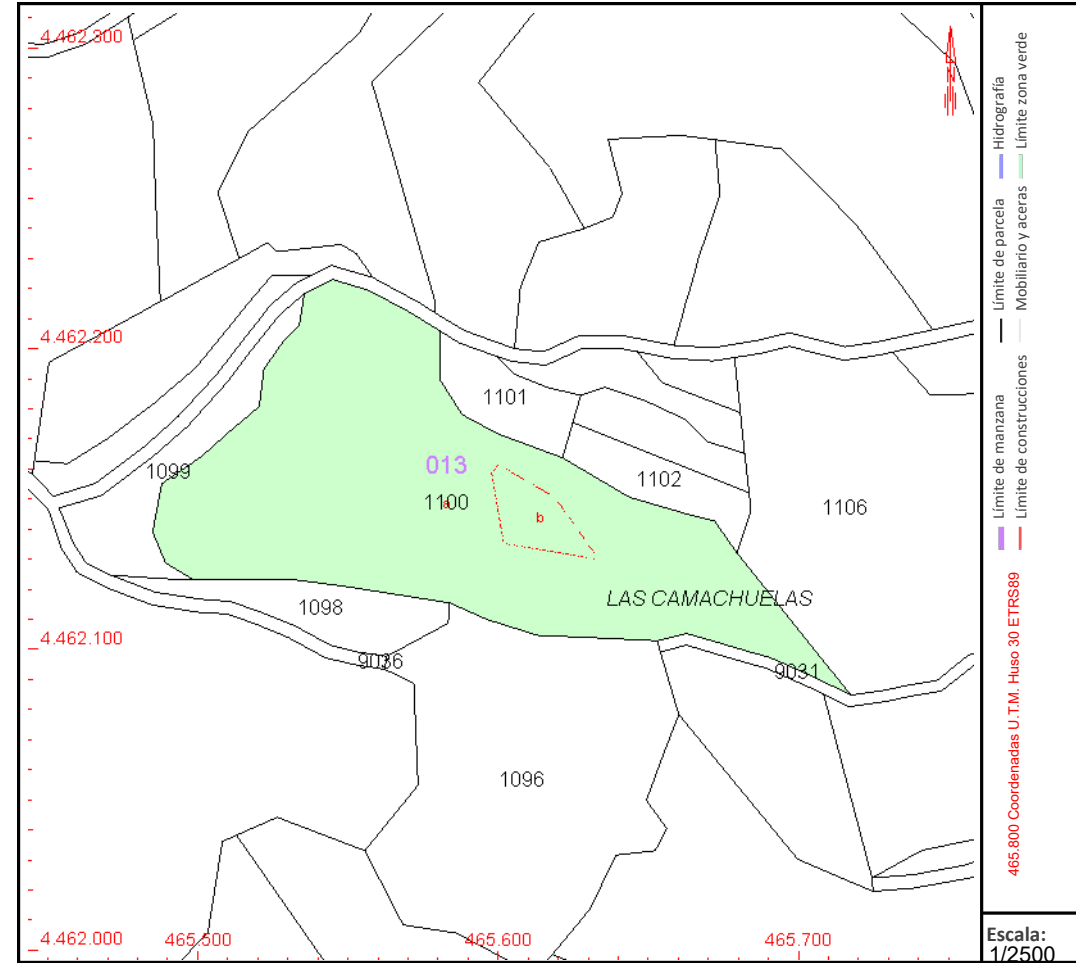

GOBIERNO DE ESPAÑA

VICEPRESIDENCIA PRIMERA DEL GOBIERNO

MINISTERIO DE HACIENDA

SECRETARÍA DE ESTADO DE HACIENDA

DIRECCIÓN GENERAL DEL CATASTRO

CONSULTA DESCRIPTIVA Y GRÁFICA DE DATOS CATASTRALES DE BIEN INMUEBLE

Referencia catastral: 28033A013011000000YZ

DATOS DESCRIPTIVOS DEL INMUEBLE

Localización:

Polígono 13 Parcela 1100
CAMACHUELAS. CAMPO REAL [MADRID]

Clase: RÚSTICO

Uso principal: Agrario

Superficie construida:

Año construcción:

CULTIVO

Subparcela	Cultivo/aprovechamiento	Intensidad Productiva	Superficie m²
a	E- Pastos	00	12.077
b	O- Olivos seco	02	547

PARCELA

Superficie gráfica: 12.624 m²

Participación del inmueble: 100,00 %

Tipo:

Este documento no es una certificación catastral, pero sus datos pueden ser verificados a través del "Acceso a datos catastrales no protegidos de la SEC"