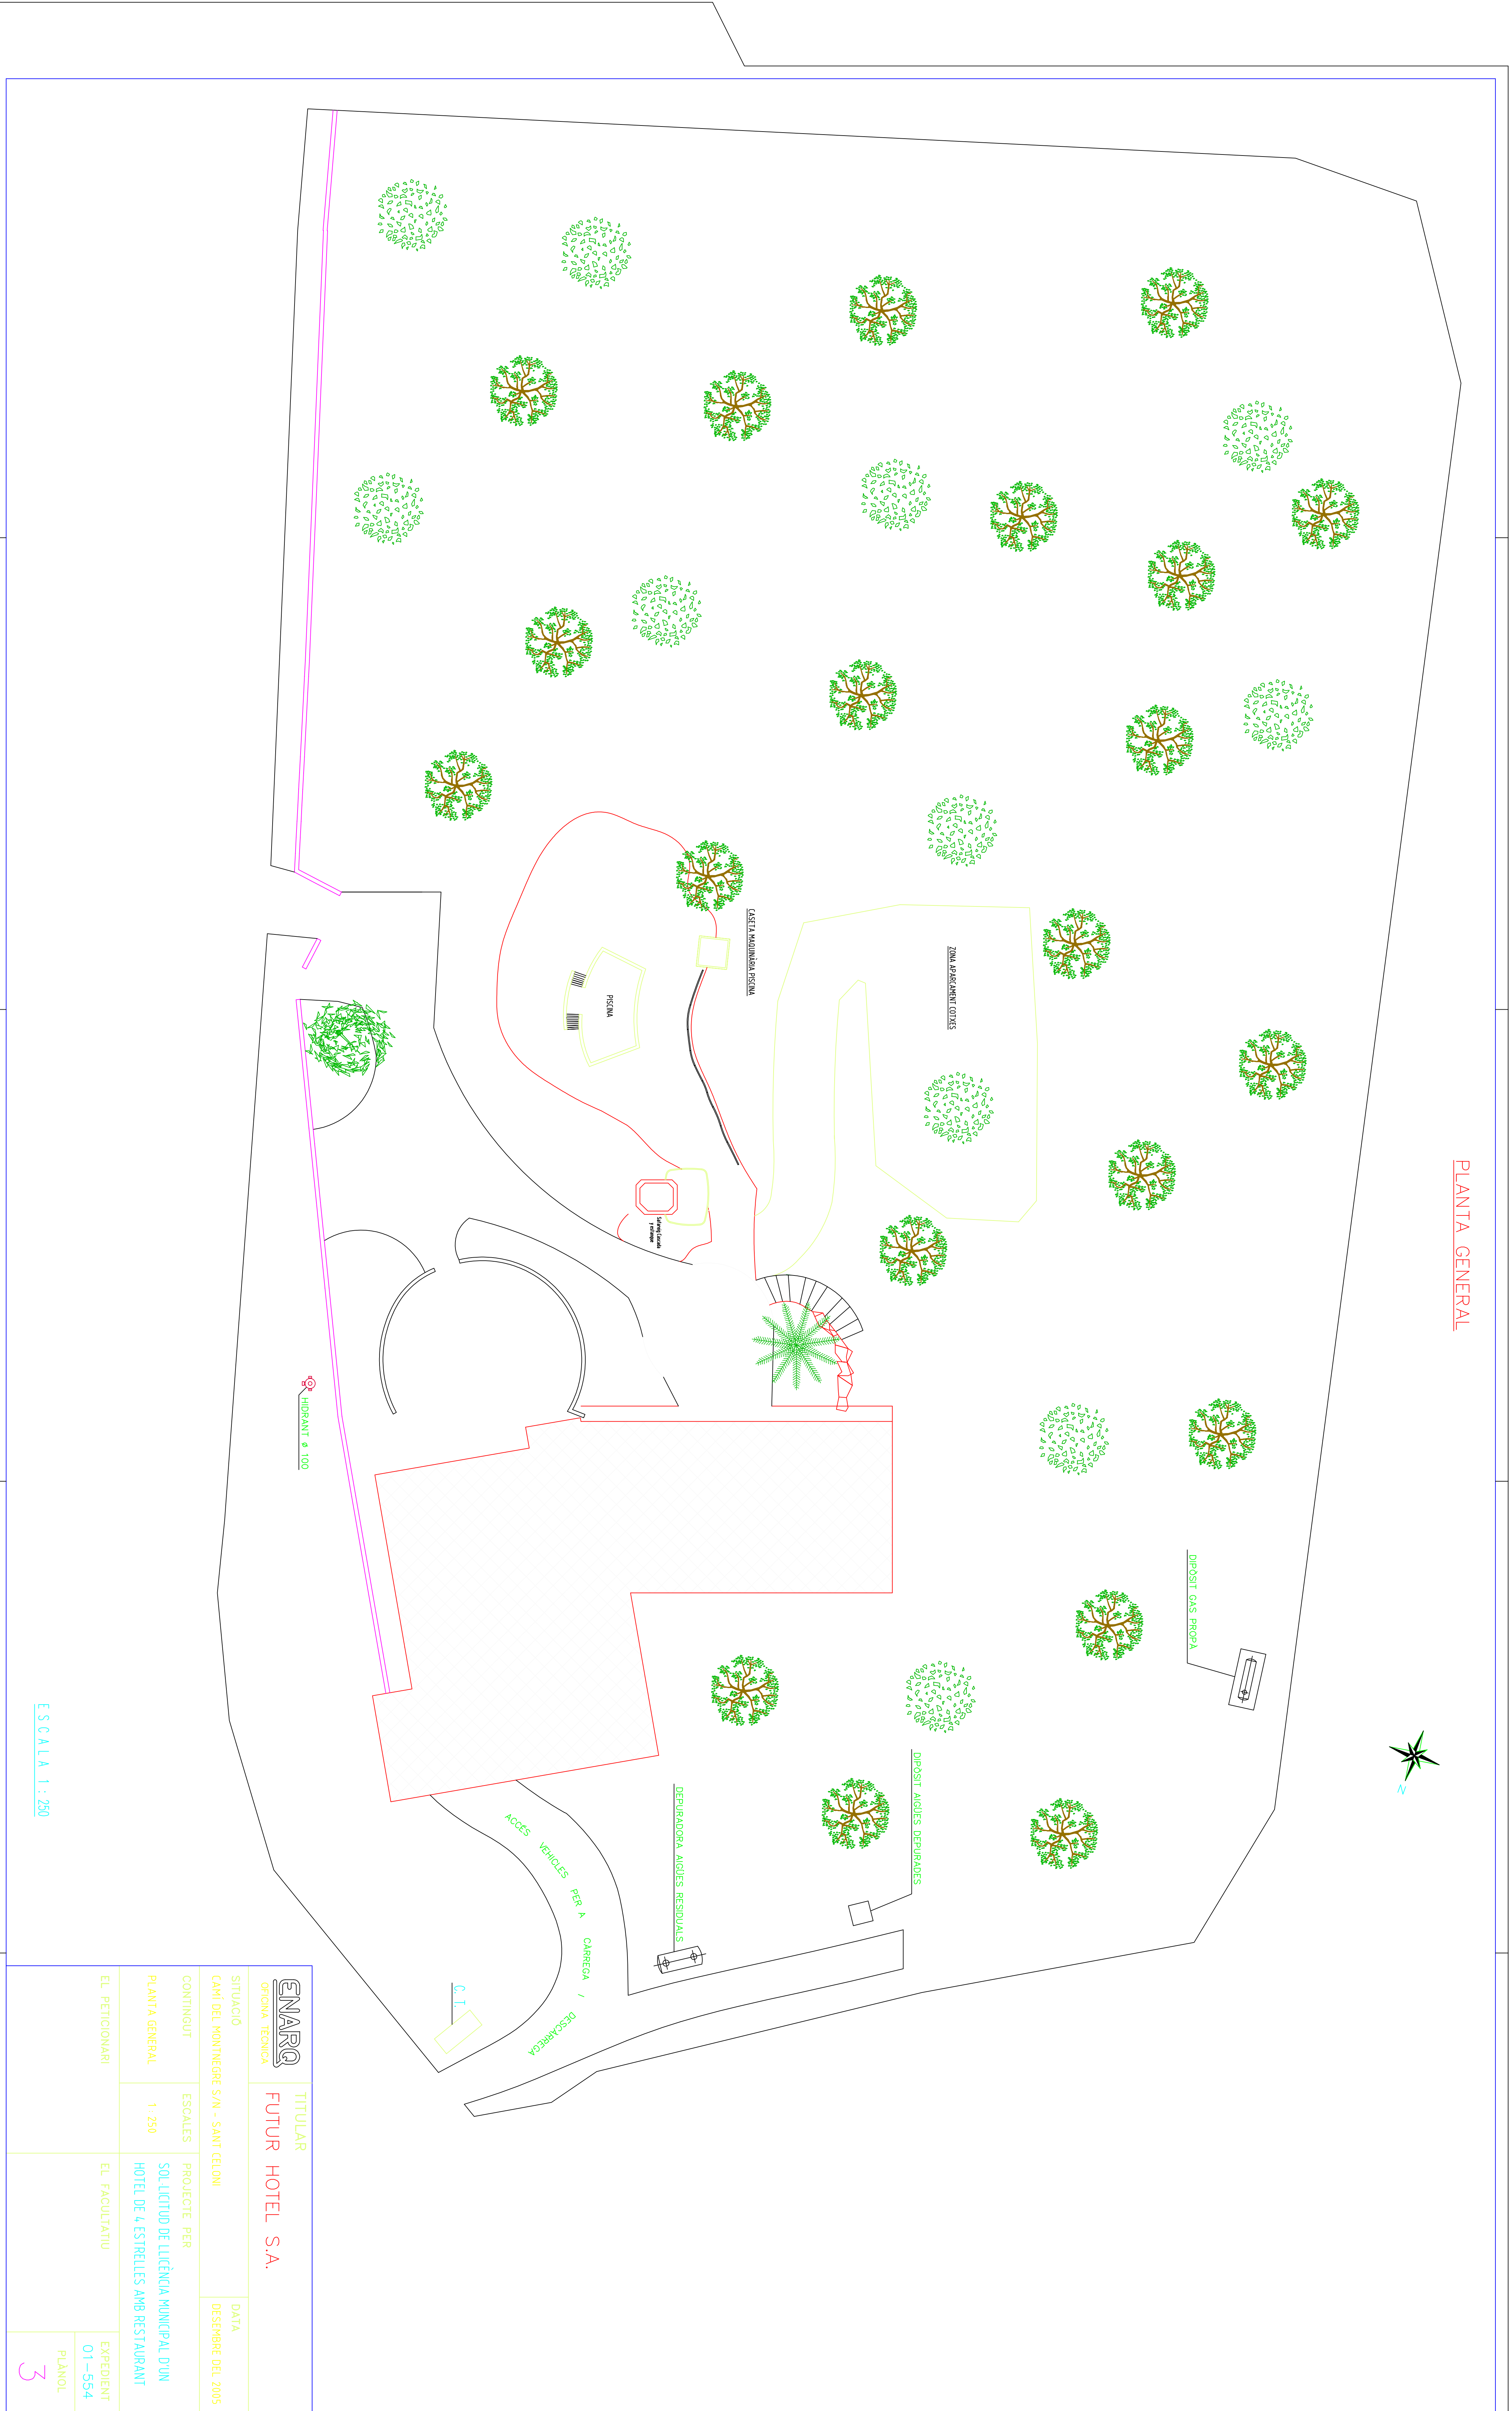

PLANTA GENERAL

ESCALA 1:200

ENARG <small>OTIMA EDIFICI</small>		TITULAR FUTUR HOTEL S.A.		DATA DESSEMBRE DEL 2005
SITUACIÓ CAMÍ DEL MONTNEGRE S/N - SANT CELONI	ESCALES 1:250	PROJECTE PER SOL·LICITUD DE Llicència MUNICIPAL D'UN HOTEL DE 4 ESTRELLES AMB RESTAURANT		
CONTINGUT PLANTA GENERAL	EL PETICIONARI EL FACULTATIU	EXPEDIENT 01-564 PLANOL 3		