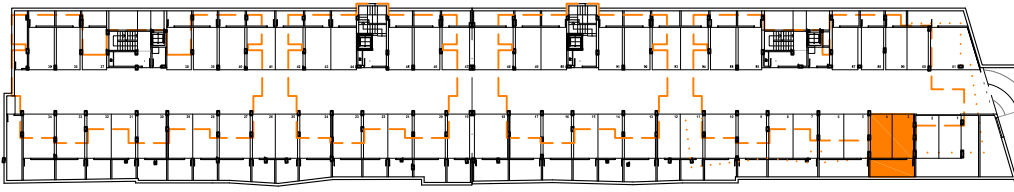

RESIDENCIAL "EL AMANECER DE'LUXE"  
"SUNRISE DE'LUXE"

FASE 2

*Duly*

INVESTMENT  
[www.dulyinvestment.com](http://www.dulyinvestment.com)

SUPERFICIE VIVIENDA 97.78 m<sup>2</sup>  
SUPERFICIE TERRAZA 50.16 m<sup>2</sup>

DE'LUXE 807  
PLANTA PRIMERA

0 0,5 1 2 3  
ESCALA GRÁFICA