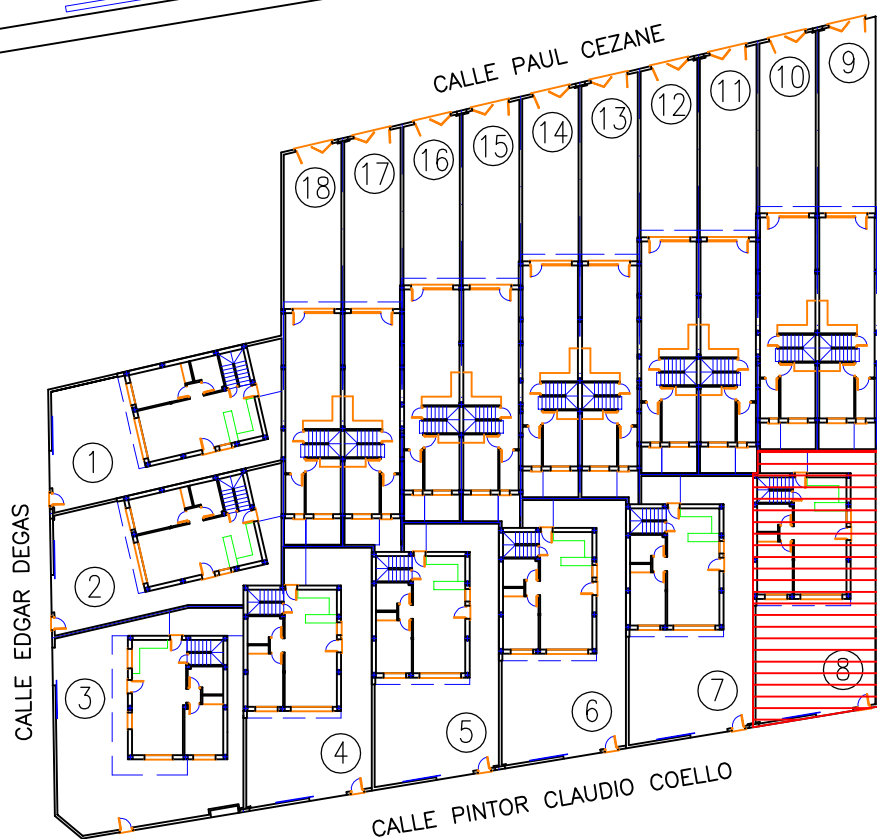

VIVIENDA 8

Sup. parcela=170,69m2
 Sup. construida=114,91m2
 Sup. terraza=18,74m2
 Sup. piscina=15,00m2

RESIDENCIAL
PALMERAS GOLD

PR **RODRIGO**
 PROMOTORES